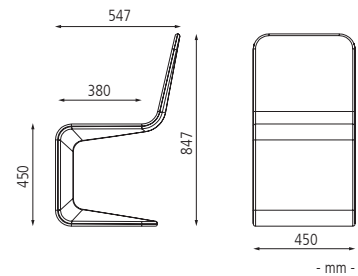

Sitz SPRING

Farbe		weiß	dunkelgrau
Gewicht	kg	54	54
	Nr.	533 417 EF	533 418 EF
	€		

Lieferzeiten und aktuelle Preise finden Sie unter: www.ziegler-metall.at

Sitz ROGER

Farbe		weiß	dunkelgrau
Gewicht	kg	65	65
	Nr.	533 419 EF	533 420 EF
	€		

Sitzbank ALBA

Farbe		weiß	dunkelgrau
Gewicht	kg	230	230
	Nr.	533 421 EF	533 422 EF
	€		

Tisch AURORA

Farbe		weiß	dunkelgrau
Gewicht	kg	479	479
	Nr.	533 455 EF	533 456 EF
	€		