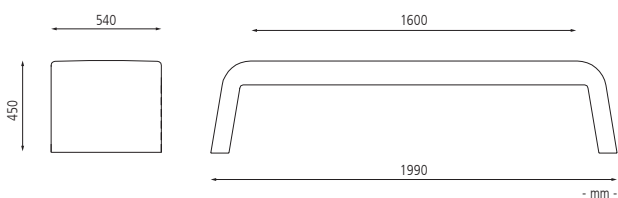

Tisch AURORA

Farbe		weiß	dunkelgrau
Gewicht	kg	479	479
	Nr.	533 455 EF	533 456 EF
	€