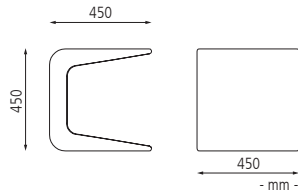

Sitz SPRING

Farbe		weiß	dunkelgrau
Gewicht	kg	54	54
	Nr.	533 417 EF	533 418 EF
	€		

Lieferzeiten und aktuelle Preise finden Sie unter: www.ziegler-metall.at

Sitz ROGER

Farbe		weiß	dunkelgrau
Gewicht	kg	65	65
	Nr.	533 419 EF	533 420 EF
	€		