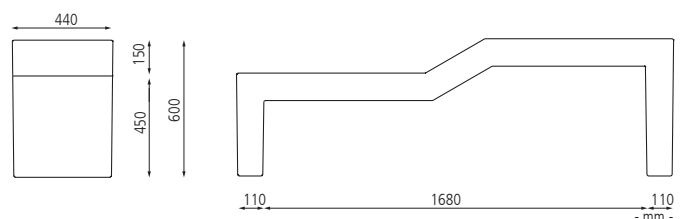

Lieferzeiten und aktuelle Preise finden Sie unter: www.ziegler-metall.at