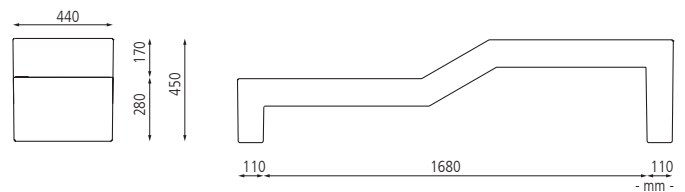

Seniorenbank VENEZIA OLD

Material Auflage	Beton	rekonstituierter Marmor	Beton	rekonstituierter Marmor
Oberfläche Auflage	gestockt	gestockt	geschliffen	geschliffen
	Granitoptik weiß	Standardfarbe	Granitoptik weiß	Standardfarbe
Gewicht	kg	342	342	342
	Nr.	533 605 EF	533 606 EF	533 608 EF
	€			533 609 EF