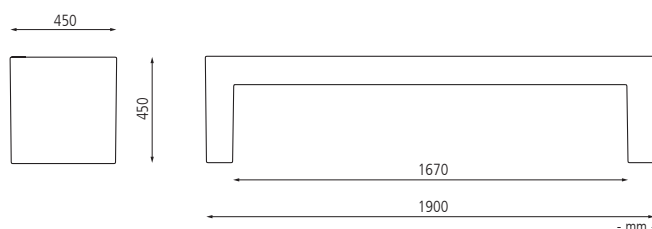

Design: BELLITALIA® Design Department

EXKLUSIV bei **ZIEGLER**

ZIEGLER Tel +43 (0) 76 72/958 950 | Fax +43 (0) 76 72/958 9514 | info@ziegler-metall.at

Sitzbank VENEZIA

| Material Auflage | Beton | rekonstituierter Marmor | Beton | rekonstituierter Marmor |
|--------------------|------------------|-------------------------|------------------|-------------------------|
| Oberfläche Auflage | gestockt | gestockt | geschliffen | geschliffen |
| | Granitoptik weiß | Standardfarbe | Granitoptik weiß | Standardfarbe |
| Gewicht | kg | 340 | 340 | 340 |
| | Nr. | 533 066 EF | 533 067 EF | 533 064 EF |
| | € | | | |