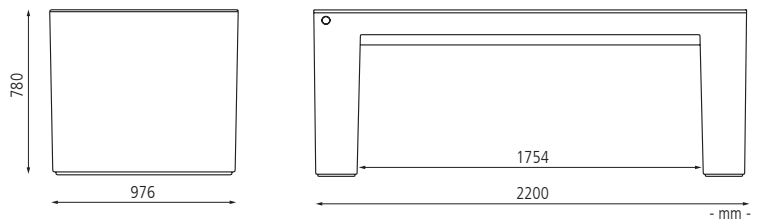

Design: BELLITALIA® Design Department, Architekt Matteo Ceschini

EXKLUSIV bei **ZIEGLER**

ZIEGLER Tel +43 (0) 76 72 / 958 950 | Fax +43 (0) 76 72 / 958 9514 | info@ziegler-metall.at

Sitzbank ERACLEA

Material Auflage	Beton	rekonstituierter Marmor
	Granitoptik weiß	Standardfarbe
Gewicht	kg	595
	Nr.	533 138 EF
	€	533 139 EF

Tisch ERACLEA

Material Auflage	Beton	rekonstituierter Marmor
	Granitoptik weiß	Standardfarbe
Gewicht	kg 1485	1485
	Nr. 533 466 EF	533 467 EF
	€	

Lieferzeiten und aktuelle Preise finden Sie unter: www.ziegler-metall.at