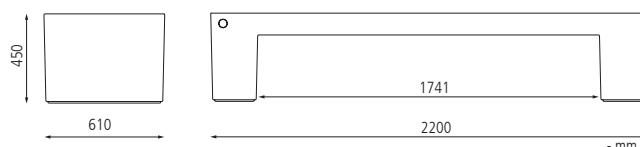

Design: BELLITALIA® Design Department, Architekt Matteo Ceschini

EXKLUSIV bei **ZIEGLER**

ZIEGLER Tel +43 (0) 76 72 / 958 950 | Fax +43 (0) 76 72 / 958 9514 | info@ziegler-metall.at

Sitzbank ERACLEA

Material Auflage	Beton	rekonstituierter Marmor
	Granitoptik weiß	Standardfarbe
Gewicht	kg	595
	Nr.	533 138 EF
	€	533 139 EF

Tisch ERACLEA

Material Auflage	Beton	rekonstituierter Marmor
	Granitoptik weiß	Standardfarbe
Gewicht	kg 1485	1485
	Nr. 533 466 EF	533 467 EF
	€	

Lieferzeiten und aktuelle Preise finden Sie unter: www.ziegler-metall.at