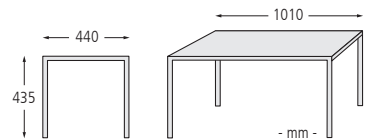

Tisch STACK

Holzart / Material		Robinie	HPL	Jatoba	FSC® 100%-zertifiziertes Jatoba
Gewicht	kg	14	12		15
Befestigungsart		zum freien Aufstellen			
	Nr.	177 473 EF	177 476 EF	177 474 EF	177 475 EF
	€				

Standardfarben HPL - bitte bei Bestellung Farbe angeben!

Black 0080	Dark grey 0075	Glacier blue 0706	Hygienic white 0733
White 0085	Yellowish green 0725