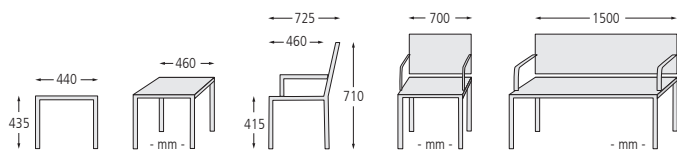

Tisch STACK, Sitzbank STACK sowie Sitz STACK mit Rückenlehne und Armlehnen, mit Robinienholzbelattung, Stahlteile in RAL 6027 lichtgrün und RAL 9010 reinweiß

Sitz und Sitzbank STACK

Ausführung		ohne Rückenlehne	mit Rückenlehne und Armlehnen	
Sitzbreite	mm	350	520	1320
Befestigungsart		zum freien Aufstellen		
Material		Stahl		
Gewicht	kg	8	19	37
	Nr.	177 463 EF	177 468 EF	177 472 EF
	€			
Holzart		Robinie		
Gewicht	kg	8	19	34
	Nr.	177 460 EF	177 465 EF	177 469 EF
	€			
Material		HPL		
Gewicht	kg	7	-	-
	Nr.	177 464 EF	-	-
	€			
Holzart		Jatoba		
Gewicht	kg	8	20	38
	Nr.	177 461 EF	177 466 EF	177 470 EF
	€			
Holzart		FSC® 100%-zertifiziertes Jatoba		
Gewicht	kg	8	20	38
	Nr.	177 462 EF	177 467 EF	177 471 EF
	€