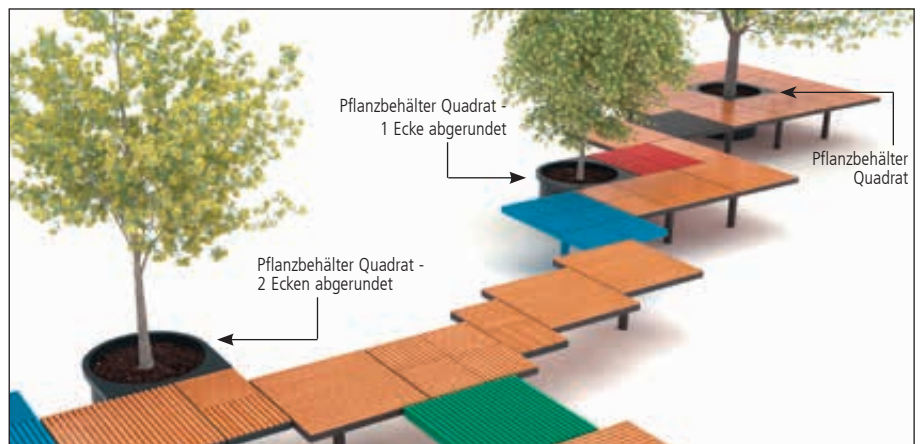

Sitz PIXEL CITÉ

Ausführung	1 Segment	1 Segment	4 Segmente
Modell	rechteckig	quadratisch	quadratisch
B x T x H mm	665 x 330 x 530	665 x 665 x 530	665 x 665 x 530
Material Auflage	Stahl		
Oberfläche Auflage	feuerverzinkt und pulverbeschichtet		
Gewicht kg	17	25	25
Nr.	177 389 EF	177 394 EF	177 399 EF
€			

Sitz PIXEL CITÉ

Ausführung	2 Segmente			1 Segment			4 Segmente		
Modell	rechteckig			quadratisch			quadratisch		
B x T x H mm	665 x 330 x 535			665 x 665 x 535			665 x 665 x 535		
Holzart	Jatoba	Robinie		Jatoba	Robinie		Jatoba	Robinie	
Oberfläche Auflage	unbehandelt	lackiert		unbehandelt	lackiert		unbehandelt	lackiert	
Gewicht kg	15	14		22	20		22	21	
Nr.	177 385 EF	177 387 EF	177 388 EF	177 390 EF	177 392 EF	177 393 EF	177 395 EF	177 397 EF	177 398 EF
€									

Zubehör

Rückenlehne PIXEL CITÉ für Sitz aus Stahl	Nr.	177 441 EF	€/ Stück
Rückenlehne PIXEL CITÉ für Sitz mit Holzbelattung	Nr.	177 440 EF	€/ Stück
Pflanzbehälter PIXEL CITÉ Quadrat, zwei Ecken abgerundet	Nr.	177 439 EF	€/ Stück
Pflanzbehälter PIXEL CITÉ Quadrat, eine Ecke abgerundet	Nr.	177 438 EF	€/ Stück
Pflanzbehälter PIXEL CITÉ Quadrat	Nr.	177 437 EF	€/ Stück
Gewindestangen* (4 Stück) M 12 x 200 Stahl, galvanisch verzinkt	Nr.	117 923 EF	€/ Set

*Sie benötigen 1 Set pro Sitz.