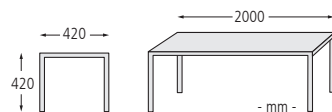

**Anlieferung:** Erfolgt zerlegt auf Palette.

Sitzbank SICILIA mit Kambalaholzbelattung lasiert

► Sitzbank SICILIA mit PVC-Leisten (Stahleinlage) in RAL 6005 moosgrün

**Sitzbank SICILIA**

Ausführung	mit Rückenlehne			
Sitzbreite	mm	2000		
Material Auflage		PVC mit Holzeinlage	PVC mit Stahleinlage	Kambala
Anzahl Latten Rückenlehne	Stück	3	2	3
Gewicht	kg	120		
Befestigungsart		zum Eingraben		
Nr.		337 011 EF	337 012 EF	337 014 EF
€				

**Farben für Ausführung mit PVC-Leisten. Bitte bei Bestellung Farbe angeben!**

- RAL 6005 moosgrün
- mahagonibraun ähnlich RAL 8016
- cremeweiß ähnlich RAL 9001

Sitzbank SICILIA ohne Rückenlehne mit Kambalaholzbelattung lasiert

▲ Bank-Tisch-Kombination mit PVC-Leisten (Stahleinlage) mahagonibraun, bestehend aus Tisch und Sitzbank GENOVA mit Rückenlehne und Sitzbank SICILIA ohne Rückenlehne

**Sitzbank SICILIA**

Ausführung	ohne Rückenlehne			
Sitzbreite	mm	2000		
Material Auflage		PVC mit Holzeinlage	PVC mit Stahleinlage	Kambala
Gewicht	kg	80		
Befestigungsart		zum Eingraben		
Nr.		337 021 EF	337 022 EF	337 024 EF
€				