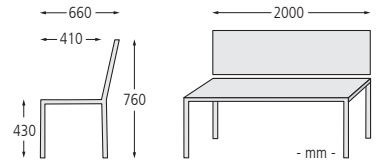

**Oberfläche / Farbe:** Beton natur. Kunststoffplatten in Standardfarben gemäß Tabelle.

**Holz:** Kambala lasiert.

**Befestigungsart:** Zum Eingraben (empfohlene Einbautiefe bei Sitzbank mit Rückenlehne 240 mm, bei Sitzbank ohne Rückenlehne 230 mm).

**Anlieferung:** Erfolgt zerlegt auf Palette.

Sitzbank SICILIA mit Kambalaholzbelattung lasiert

► Sitzbank SICILIA mit PVC-Leisten (Stahleinlage) in RAL 6005 moosgrün

**Sitzbank SICILIA**

Ausführung	mit Rückenlehne			
Sitzbreite	mm	2000		
Material Auflage		PVC mit Holzeinlage	PVC mit Stahleinlage	Kambala
Anzahl Latten Rückenlehne	Stück	3	2	3
Gewicht	kg	120		
Befestigungsart		zum Eingraben		
Nr.		337 011 EF	337 012 EF	337 014 EF
€				