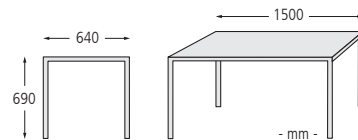

**Oberfläche / Farbe:** Beton natur. Kunststofflatten in Standardfarben gemäß Tabelle.

**Holz:** Kambala, lasiert.

**Befestigungsart:** Zum Eingraben (empfohlene Einbautiefe bei Sitzbank 220 mm, bei Tisch 240 mm).

**Anlieferung:** Erfolgt zerlegt auf Palette.

**Sitzbank GENOVA**  
337 016 EF

▲ Sitzbank GENOVA mit PVC-Leisten (mit Holzeinlage) in RAL 6005 moosgrün

Sitzbank und Tisch GENOVA mit Kambalaholzbelattung lasiert

### Sitzbank GENOVA

Ausführung	mit Rückenlehne		
Sitzbreite	mm	2000	
Material Auflage	PVC mit Holzeinlage	PVC mit Stahlleinlage	Kambala
Anzahl Latten Rückenlehne	Stück	3	2
Gewicht	kg	120	
Befestigungsart	zum Eingraben		
Nr.	337 016 EF	337 017 EF	337 019 EF
€			