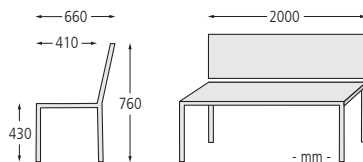

**Oberfläche / Farbe:** Beton natur. Kunststofflatten in Standardfarben gemäß Tabelle.

**Holz:** Kambala, lasiert.

**Befestigungsart:** Zum Eingraben (empfohlene Einbautiefe bei Sitzbank 220 mm, bei Tisch 240 mm).

**Anlieferung:** Erfolgt zerlegt auf Palette.

**Sitzbank GENOVA**  
337 016 EF

▲ Sitzbank GENOVA mit PVC-Leisten (mit Holzeinlage) in RAL 6005 moosgrün

Sitzbank und Tisch GENOVA mit Kambalaholzbelattung lasiert

### Sitzbank GENOVA

Ausführung	mit Rückenlehne		
Sitzbreite	mm	2000	
Material Auflage	PVC mit Holzeinlage	PVC mit Stahlleinlage	Kambala
Anzahl Latten Rückenlehne	Stück	3	2
Gewicht	kg	120	
Befestigungsart	zum Eingraben		
Nr.	337 016 EF	337 017 EF	337 019 EF
€			