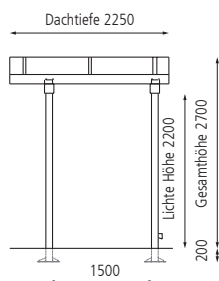

Dachbreite x Dachtiefe	mm	2620 x 2250	5120 x 2250	10120 x 2250
				
Oberfläche Stahlteile			feuerverzinkt	
Fahrradüberdachung KALLISTO (ohne Rück- / Seitenwände)	Nr.	245 970 HR	245 971 HR	245 973 HR
Oberfläche Stahlteile			feuerverzinkt und pulverbeschichtet	
Fahrradüberdachung KALLISTO (ohne Rück- / Seitenwände)	Nr.	245 974 HR	245 975 HR	245 977 HR
Dachbreite x Dachtiefe	mm	2620 x 5000	5120 x 5000	10120 x 5000
Oberfläche Stahlteile			feuerverzinkt	
Fahrradüberdachung KALLISTO (ohne Rück- / Seitenwände)	Nr.	245 978 HR	245 979 HR	245 981 HR
Oberfläche Stahlteile			feuerverzinkt und pulverbeschichtet	
Fahrradüberdachung KALLISTO (ohne Rück- / Seitenwände)	Nr.	245 982 HR	245 983 HR	245 985 HR

▲ **Preisbeispiel:**

Fahrradüberdachung KALLISTO

Dachbreite x Dachtiefe 5120 mm x 2250 mm, Stahlkonstruktion feuerverzinkt und pulverbeschichtet, ohne Rück- und Seitenwände, Dacheindeckung Polycarbonat, klar transparent

Weitere Bilder, Informationen und Ausschreibungstexte: www.ziegler-metall.de

H2734

Fahrradüberdachung KALLISTO, Dachbreite x Dachtiefe 10120 mm x 5000 mm, mit Fahrradparker MISSOURI, Stahlkonstruktion in RAL 7016 anthrazitgrau

Beratung zum Nulltarif: **0800 100 49 01**

Seitenansicht

Frontansicht

Mehrpreis		2620	5120	10120
Dachbreite	mm			
Oberfläche Stahlteile			feuerverzinkt	
Rückwand, Klarglas Raster 1500 mm	Nr.	245 986 HR	245 987 HR	245 989 HR
Seitenwand, Klarglas Raster 1500 mm	Nr.		245 994 HR	
Oberfläche Stahlteile			feuerverzinkt und pulverbeschichtet	
Rückwand, Klarglas Raster 1500 mm	Nr.	245 990 HR	245 991 HR	245 993 HR
Seitenwand, Klarglas Raster 1500 mm	Nr.		245 994 HR	