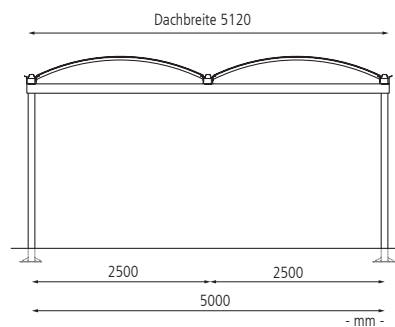

▲ **Preisbeispiel:**

Fahrradüberdachung KALLISTO

Dachbreite x Dachtiefe 5120 mm x 2250 mm, Stahlkonstruktion feuerverzinkt und pulverbeschichtet, ohne Rück- und Seitenwände, Dacheindeckung Polycarbonat, klar transparent

Weitere Bilder, Informationen und Ausschreibungstexte: www.ziegler-metall.de

H2734

Fahrradüberdachung KALLISTO, Dachbreite x Dachtiefe 10120 mm x 5000 mm, mit Fahrradparker MISSOURI, Stahlkonstruktion in RAL 7016 anthrazitgrau

Beratung zum Nulltarif: **0800 100 49 01**

Seitenansicht

Frontansicht

Mehrpreis		2620	5120	10120
Dachbreite	mm			
Oberfläche Stahlteile			feuerverzinkt	
Rückwand, Klarglas Raster 1500 mm	Nr.	245 986 HR	245 987 HR	245 989 HR
Seitenwand, Klarglas Raster 1500 mm	Nr.		245 994 HR	
Oberfläche Stahlteile			feuerverzinkt und pulverbeschichtet	
Rückwand, Klarglas Raster 1500 mm	Nr.	245 990 HR	245 991 HR	245 993 HR
Seitenwand, Klarglas Raster 1500 mm	Nr.		245 994 HR	