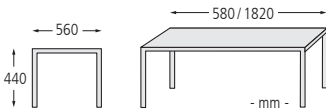

Sitz und Sitzbank PORTIQOA

Ausführung	mit Rückenlehne							
	Sitzbreite	mm	580	1820	580	1820	580	1820
Holzart			Robinie		Jatoba		FSC® 100%-zertifiziertes Jatoba	
Gewicht	kg	18	38	18	38	18	38	
Befestigungsart		zum Aufdübeln						
	Nr.		117 130 HR	117 128 HR	117 131 HR	117 129 HR	122 129 HR	122 112 HR
	€							

Sitzbank PORTIQOA ohne Rückenlehne, mit Robinienholzbelattung

Sitz und Sitzbank PORTIQOA

Ausführung	Sitzbreite	ohne Rückenlehne					
		mm	580	1820	580	1820	
Holzart		Robinie		Jatoba		FSC® 100%-zertifiziertes Jatoba	
Gewicht	kg	14	28	14	28	14	28
Befestigungsart		zum Aufdübeln					
	Nr.	117 126 HR	117 124 HR	117 127 HR	117 125 HR	122 127 HR	122 128 HR
	€						