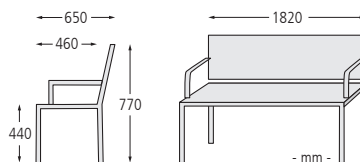

Sitzbank PORTIQOA mit Rückenlehne und Armlehnen, mit Jatobaholzbelattung

Sitzbank PORTIQOA

Ausführung	mit Rückenlehne und Armlehnen		
Sitzbreite	mm		
	1800		
Holzart	Robinie	Jatoba	FSC® 100%-zertifiziertes Jatoba
Gewicht	kg		
	40		
Befestigungsart	zum Aufdübeln		
	Nr.	117 132 HR	117 133 HR
	€		122 145 HR

Lieferzeiten finden Sie online: www.ziegler-metall.de

Starke Marktschwankungen können zu Preisabweichungen führen: aktuelle Preise unter www.ziegler-metall.de