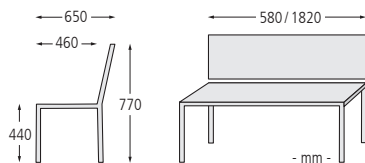

Sitz, Sitzbank und Tisch PORTIQOA mit Holzbelattung

●● mmcité

EXKLUSIV bei **ZIEGLER**

Konstruktion: Sitz und Sitzbank mit Seitenteilen sowie Armlehnen aus Aluminiumguss. Tisch mit Unterkonstruktion aus Stahl. Sitzfläche, Rückenlehne und Tischfläche mit Holzbelattung.

Oberfläche / Farbe: Sitz und Sitzbank aus Aluminiumguss, natur. Alle Stahlteile beim Tisch feuerverzinkt und pulverbeschichtet in mmcité-Standardfarben.

Holz: Wahlweise Robinie, Jatoba bzw. FSC®-zertifiziertes Jatoba, unbehandelt.

Befestigungsart: Sitz und Sitzbank zum Aufdübeln bei +/- 0 mm und Tisch bei -100 mm, Befestigungsmaterial siehe Zubehör.

Anlieferung: Erfolgt fertig montiert.

Design: David Karásek, Radek Hegmon

Weitere Ausführungen finden Sie online unter: www.ziegler-metall.de

H3139

mmcité
Standardfarben

siehe ziegler-metall.de/farben

Mengenrabatt

www.ziegler-metall.de

Die passende Mauerauflage PORT finden Sie auf Seite 253.

Sitz und Sitzbank PORTIQOA

Ausführung	mit Rückenlehne							
	Sitzbreite	mm	580	1820	580	1820	580	1820
Holzart			Robinie		Jatoba		FSC® 100%-zertifiziertes Jatoba	
Gewicht	kg	18	38	18	38	18	38	
Befestigungsart		zum Aufdübeln						
	Nr.		117 130 HR	117 128 HR	117 131 HR	117 129 HR	122 129 HR	122 112 HR
	€