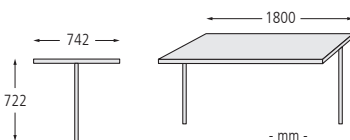

Tisch

Holzart	Robinie	Jatoba	FSC® 100%-zertifiziertes Jatoba
Gewicht	kg	56	61
Befestigungsart	zum Aufdübeln bei -100 mm		
	Nr.	117 940 HR	117 941 HR
	€		122 153 HR

Zubehör für Befestigung Tisch auf Beton

Gewindestangen (4 Stück)	Nr.	117 859 HR
M 12 x 200 Stahl, galvanisch verzinkt	€ / Set	

Sie benötigen 2 Sets pro Tisch.