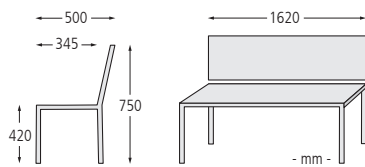

siehe [ziegler-metall.de/farben](http://ziegler-metall.de/farben)

**Sitzbank ETHOS 490 030 HR**

▲ Sitzbank ETHOS ohne Rückenlehne, in RAL 6005 moosgrün

**Sitzbank ETHOS**

Ausführung	mit Rückenlehne und Armlehnen	
Sitzbreite	mm	1500
Material Auflage		Stahl
Gewicht	kg	32
Befestigungsart		zum Aufdübeln
	Nr.	490 184 HR
	€	

**Sitzbank ETHOS**

Ausführung	ohne Rückenlehne	
Sitzbreite	mm	1620
Material Auflage		Stahl
Gewicht	kg	18
Befestigungsart		zum Aufdübeln
	Nr.	490 030 HR
	€	

Bank-Tisch-Kombination ETHOS bestehend aus 2 Sitzbänken mit Rückenlehne und einem Tisch, in RAL 7016 anthrazitgrau

**Sitzbank ETHOS**

Ausführung		mit Rückenlehne
Sitzbreite	mm	1620
Material Auflage		Stahl
Gewicht	kg	31
Befestigungsart		zum Aufdübeln
	Nr.	490 029 HR
	€	

▲ Sitzbank ETHOS mit Rückenlehne, in RAL 7001 silbergrau