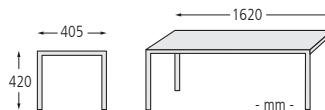

siehe [ziegler-metall.de/farben](http://ziegler-metall.de/farben)

**Sitzbank ETHOS 490 030 HR**

▲ Sitzbank ETHOS ohne Rückenlehne, in RAL 6005 moosgrün

**Sitzbank ETHOS**

Ausführung	mit Rückenlehne und Armlehnen	
Sitzbreite	mm	1500
Material Auflage		Stahl
Gewicht	kg	32
Befestigungsart		zum Aufdübeln
	Nr.	490 184 HR
	€	

**Sitzbank ETHOS**

Ausführung	ohne Rückenlehne	
Sitzbreite	mm	1620
Material Auflage		Stahl
Gewicht	kg	18
Befestigungsart		zum Aufdübeln
	Nr.	490 030 HR
	€	

Bank-Tisch-Kombination ETHOS bestehend aus 2 Sitzbänken mit Rückenlehne und einem Tisch, in RAL 7016 anthrazitgrau