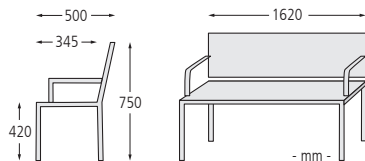

Sitzbank ETHOS

Ausführung	mit Rückenlehne und Armlehnen	
Sitzbreite	mm	1500
Material Auflage		Stahl
Gewicht	kg	32
Befestigungsart		zum Aufdübeln
	Nr.	490 184 HR
	€