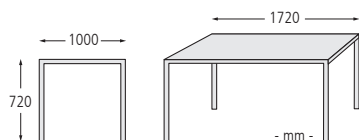

**Sitzbank ETHOS**

Ausführung	ohne Rückenlehne	
Sitzbreite	mm	1620
Material Auflage		Stahl
Gewicht	kg	18
Befestigungsart		zum Aufdübeln
	Nr.	490 030 HR
	€	

Bank-Tisch-Kombination ETHOS bestehend aus 2 Sitzbänken mit Rückenlehne und einem Tisch, in RAL 7016 anthrazitgrau

**Sitzbank ETHOS**

Ausführung		mit Rückenlehne
Sitzbreite	mm	1620
Material Auflage		Stahl
Gewicht	kg	31
Befestigungsart		zum Aufdübeln
	Nr.	490 029 HR
	€	

▲ Sitzbank ETHOS mit Rückenlehne, in RAL 7001 silbergrau