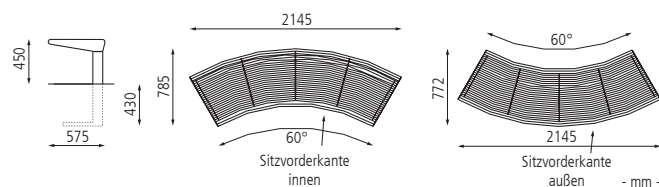

Oberfläche: Edelstahl V2A, geschliffen.

Befestigungsart: Zum Einbetonieren (empfohlene Einbautiefe 420 mm).

Anlieferung: Erfolgt zerlegt auf Palette, vormontiert.

Sitzbank CARPI

Ausführung	ohne Rückenlehne		mit Rückenlehne	
Sitzbreite mm	1200	1800	1200	1800
Material Auflage	Edelstahl			
Gewicht kg	60	65	85	90
Befestigungsart	zum Einbetonieren			
Nr.	111 078 HR	111 079 HR	111 074 HR	111 075 HR
€				

Sitzbank CARPI ohne Rückenlehne, Breite 1800 mm, gerade Ausführung

Sitzbank CARPI mit Rückenlehne, Breite 1200 mm und 1800 mm

Tisch CARPI

Material	Edelstahl
Gewicht kg	90
Befestigungsart	zum Einbetonieren
Nr.	111 088 HR
€	

Tisch CARPI

Sitzbank CARPI mit Rückenlehne, gebogen, Bankform Außenradius

Sitzbank CARPI ohne Rückenlehne, gebogen, Bankform Außenradius

Sitzbank CARPI mit Rückenlehne, gebogen, Bankform Innenradius

Sitzbank-Kombination CARPI, bestehend aus 2 Stück ohne Rückenlehne, 1 Stück mit Rückenlehne, gebogen, Bankform Innenradius

Sitzbank CARPI - gebogen, ohne Rückenlehne

Ausführung	Sitzvorderkante innen	Sitzvorderkante außen
Sitzbreite	mm	2145
Material Auflage		Edelstahl
Gewicht	kg	90
Befestigungsart	zum Einbetonieren	
	Nr. 111 084 HR	111 085 HR
	€	