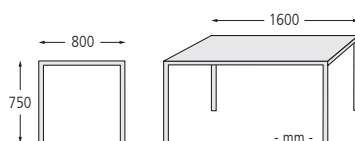

Sitzbank CARPI mit Rückenlehne, Breite 1800 mm, gerade Ausführung

Sitzbank und Tisch CARPI aus Edelstahl

Konstruktion: Sitzbank bzw. Tisch komplett aus Edelstahl mit laserschnittenen Seitenteilen. Sitzfläche, Rückenlehne und Tischfläche aus Rundstahl Ø 10 mm. Sitzvorder- und Lehnenoberkante aus Rohr Ø 48,3 mm. Tischvorder- und -rückkante aus Rohr Ø 50 mm. Tisch- und Bankfüße bestehen aus Rechteckrohr 100 x 40 x 2 mm. Sitzbank auf Anfrage variabel kombinierbar, da Elemente miteinander verschraubt bzw. lückenlos aneinander gestellt werden können.

Oberfläche: Edelstahl V2A, geschliffen.

Befestigungsart: Zum Einbetonieren (empfohlene Einbautiefe 420 mm).

Anlieferung: Erfolgt zerlegt auf Palette, vormontiert.

Sitzbank CARPI

Ausführung	ohne Rückenlehne		mit Rückenlehne	
Sitzbreite mm	1200	1800	1200	1800
Material Auflage	Edelstahl			
Gewicht kg	60	65	85	90
Befestigungsart	zum Einbetonieren			
Nr.	111 078 HR	111 079 HR	111 074 HR	111 075 HR
€				

Sitzbank CARPI ohne Rückenlehne, Breite 1800 mm, gerade Ausführung

Sitzbank CARPI mit Rückenlehne, Breite 1200 mm und 1800 mm

Tisch CARPI

Material	Edelstahl
Gewicht kg	90
Befestigungsart	zum Einbetonieren
Nr.	111 088 HR
€	

Tisch CARPI

Sitzbank CARPI mit Rückenlehne, gebogen, Bankform Außenradius

Sitzbank CARPI ohne Rückenlehne, gebogen, Bankform Außenradius

Sitzbank CARPI mit Rückenlehne, gebogen, Bankform Innenradius

Sitzbank-Kombination CARPI, bestehend aus 2 Stück ohne Rückenlehne, 1 Stück mit Rückenlehne, gebogen, Bankform Innenradius