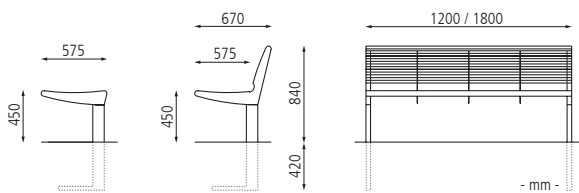

Sitzbank CARPI mit Rückenlehne, Breite 1800 mm, gerade Ausführung

Sitzbank und Tisch CARPI aus Edelstahl

Konstruktion: Sitzbank bzw. Tisch komplett aus Edelstahl mit laserschnittenen Seitenteilen. Sitzfläche, Rückenlehne und Tischfläche aus Rundstahl Ø 10 mm. Sitzvorder- und Lehnenoberkante aus Rohr Ø 48,3 mm. Tischvorder- und -rückkante aus Rohr Ø 50 mm. Tisch- und Bankfüße bestehen aus Rechteckrohr 100 x 40 x 2 mm. Sitzbank auf Anfrage variabel kombinierbar, da Elemente miteinander verschraubt bzw. lückenlos aneinander gestellt werden können.

Oberfläche: Edelstahl V2A, geschliffen.

Befestigungsart: Zum Einbetonieren (empfohlene Einbautiefe 420 mm).

Anlieferung: Erfolgt zerlegt auf Palette, vormontiert.

Sitzbank CARPI

Ausführung	ohne Rückenlehne		mit Rückenlehne	
Sitzbreite mm	1200	1800	1200	1800
Material Auflage	Edelstahl			
Gewicht kg	60	65	85	90
Befestigungsart	zum Einbetonieren			
Nr.	111 078 HR	111 079 HR	111 074 HR	111 075 HR
€				

Sitzbank CARPI ohne Rückenlehne, Breite 1800 mm, gerade Ausführung

Sitzbank CARPI mit Rückenlehne, Breite 1200 mm und 1800 mm

Tisch CARPI

Material	Edelstahl
Gewicht kg	90
Befestigungsart	zum Einbetonieren
Nr.	111 088 HR
€	

Sitzbank CARPI - gebogen, ohne Rückenlehne

Ausführung	Sitzvorderkante innen	Sitzvorderkante außen
Sitzbreite	mm	2145
Material Auflage		Edelstahl
Gewicht	kg	90
Befestigungsart	zum Einbetonieren	
	Nr. 111 084 HR	111 085 HR
	€	