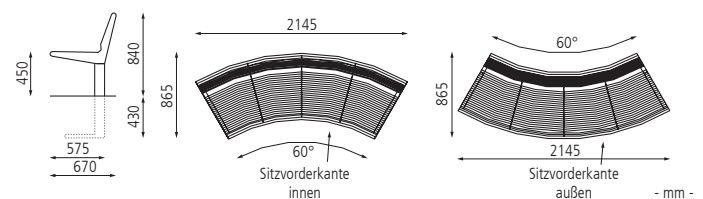

Oberfläche: Edelstahl V2A, geschliffen.

Befestigungsart: Zum Einbetonieren (empfohlene Einbautiefe 420 mm).

Anlieferung: Erfolgt zerlegt auf Palette, vormontiert.

Sitzbank CARPI

Ausführung	ohne Rückenlehne		mit Rückenlehne	
Sitzbreite mm	1200	1800	1200	1800
Material Auflage	Edelstahl			
Gewicht kg	60	65	85	90
Befestigungsart	zum Einbetonieren			
Nr.	111 078 HR	111 079 HR	111 074 HR	111 075 HR
€				

Sitzbank CARPI ohne Rückenlehne, Breite 1800 mm, gerade Ausführung

Sitzbank CARPI mit Rückenlehne, Breite 1200 mm und 1800 mm

Tisch CARPI

Material	Edelstahl
Gewicht kg	90
Befestigungsart	zum Einbetonieren
Nr.	111 088 HR
€	

Tisch CARPI

Sitzbank CARPI mit Rückenlehne, gebogen, Bankform Außenradius

Sitzbank CARPI ohne Rückenlehne, gebogen, Bankform Außenradius

Sitzbank CARPI mit Rückenlehne, gebogen, Bankform Innenradius

Sitzbank-Kombination CARPI, bestehend aus 2 Stück ohne Rückenlehne, 1 Stück mit Rückenlehne, gebogen, Bankform Innenradius

Sitzbank CARPI - gebogen, ohne Rückenlehne

Ausführung	Sitzvorderkante innen	Sitzvorderkante außen
Sitzbreite	mm	2145
Material Auflage		Edelstahl
Gewicht	kg	90
Befestigungsart	zum Einbetonieren	
	Nr. 111 084 HR	111 085 HR
	€	