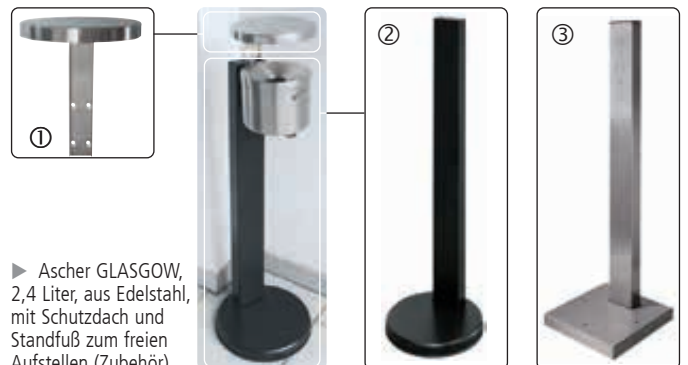

**Oberfläche / Farbe:** Alle Stahlteile feuerverzinkt bzw. zusätzlich pulverbeschichtet in Standardfarben gemäß Tabelle. Edelstahl V2A, elektropoliert.

**Befestigungsart:** Zur Wand- bzw. Pfostenbefestigung, Befestigungsschiene im Lieferumfang enthalten. Befestigungsmaterial, siehe Zubehör. Bitte gleich mitbestellen.

**Zubehör für Ascher und Abfallbehälter GLASGOW**

① Schutzdach aus Edelstahl V2A, geschliffen	Nr.	103 024 HR
	€/ Stück	
② Standfuß zum freien Aufstellen, aus Stahl, schwarz kunststoffbeschichtet	Nr.	103 023 HR
	€/ Stück	
③ Standfuß zum Aufdübeln, aus Edelstahl V2A, geschliffen	Nr.	103 126 HR
	€/ Stück	

Wandascher GLASGOW 103 019 HR

▲ Wandascher GLASGOW (Kippvorrichtung)

Wandascher GLASGOW, 2,4 Liter, aus Edelstahl

▲ Abfallbehälter GLASGOW mit Ascher, aus Edelstahl, mit Standfuß zum Aufdübeln (Zubehör)

▲ Abfallbehälter GLASGOW mit Ascher, in weißaluminium ähnlich RAL 9006, mit Standfuß zum freien Aufstellen (Zubehör)

▶ Ascher GLASGOW, 2,4 Liter, aus Edelstahl, mit Schutzdach und Standfuß zum freien Aufstellen (Zubehör)

Lieferzeiten finden Sie online: [www.ziegler-metall.de](http://www.ziegler-metall.de)

Starke Marktschwankungen können zu Preisabweichungen führen: aktuelle Preise unter [www.ziegler-metall.de](http://www.ziegler-metall.de)