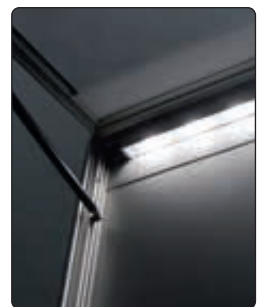

Schaukasten LIOSIA

Schaukasten LIOSIA einseitig, Bautiefe 60 mm, mit spitzen Ecken, für 8 x DIN A4, Edelstahloptik

Schaukasten LIOSIA für den Innen- und Außenbereich

Konstruktion: Einseitig bzw. doppelseitig nutzbarer Schaukasten aus Aluminium mit spitzen oder runden Ecken. Mit Klappflügel und Gasdruckfedern. Sehr stabile Alu-Profilkonstruktion. Abschließbar mittels Zylinderschlössern (Format 6 x DIN A4 mit 1 Schloss, Format 8 / 18 / 21 x DIN A4 mit 2 Schlössern, Format 27 x DIN A4 mit 3 Schlössern, je Schloss 2 Schlüssel). Permanente Be- und Entlüftung. Rückwand magnethaftend und kratzfest, alu-silberfarbig (inkl. 4 Magnete). Optional mit Textleiste (Höhe 88 mm), LED-Beleuchtung oder Rundrohr- (Ø 80 mm) bzw. Rechteckrohrständern (80 x 40 mm) lieferbar (siehe Zubehör).

Nutzbare Innentiefe: Einseitige Ausführung: 35 mm bei Bautiefe 60 mm, 95 mm bei Bautiefe 120 mm. Doppelseitige Ausführung: 2 x 17 mm.

Verglasung: Einscheiben-Sicherheitsglas (ESG), 4 mm.

Oberfläche / Farbe: Silberfarbig eloxiert, in hochwertiger Edelstahloptik oder pulverbeschichtet in RAL-Farbe nach Wahl.

Schaukasten LIOSIA im Hochformat finden Sie online unter: **H0040**  www.ziegler-metall.de

Ausstattungsvarianten:

▲ Textblende aus durchleuchtbarer weißer Acrylglasplatte, leicht austauschbar

▲ Optimiertes und vandalismussicheres Antifrost-Sicherheitsschloss

▲ Doppelseitige Ausführung informiert unübersehbar in beide Richtungen

▲ Ausführung mit runden Ecken aus Zink-Druckguss sorgt für mehr Sicherheit

▲ Geringer Energieverbrauch durch innovative LED-Beleuchtungstechnologie