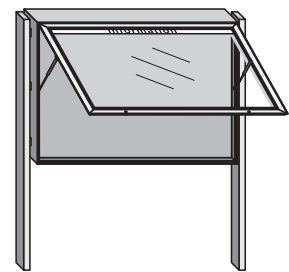

Konstruktion: Einseitig nutzbarer Aluminiumschaukasten wahlweise mit eckigen oder gerundeten Profilen. Bei kleineren Schaukasten-Formaten mit Drehflügel-Öffnung nach rechts, größere Formate mit Klappflügel-Öffnung nach oben. Klappflügel-Ausführung ausgestattet mit automatischer Feststellung des Flügels durch Gasdruckfeder. Rückwand magnethaftend. Schaukasten inkl. weißer Schriftblende (ohne Beschriftung) und Sicherheitsschlössern mit jeweils 2 Schlüsseln sowie mit integrierten Be- und Entlüftungsöffnungen gegen Beschlagen der Scheibe. Optional mit Rundrohr- oder Rechteckrohrständer und Beleuchtung lieferbar.

Schaukasten IKARIA für den Innen- und Außenbereich

Konstruktion: Einseitiger Schaukasten aus Aluminiumprofilen wahlweise mit Drehflügel oder mit bequem zu öffnendem Klappflügel mittels Gasdruckfeder. Rückwand magnethaftend. Inkl. Schriftblende und 2 Stück gleichschließender Zylinderschlösser, mit je 2 Schlüsseln. Verdeckt liegende Be- und Entlüftungsöffnungen gegen Beschlagen der Scheibe. Optional auch mit LED-Beleuchtung erhältlich (siehe Zubehör). Ständer aus Alurundrohr Ø 80 mm.

Befestigungsart: Mit Ständern zum Einbetonieren (empfohlene Einbautiefe 700 mm, Gesamtlänge 2700 mm) oder zum Aufdübeln bei +/- 0 mm (Gesamtlänge 2000 mm).

- **Klappflügel-Öffnung mit Gasdruckfeder**
- **inkl. Schriftblende**
- **optional mit Beleuchtung lieferbar**

▲ Detail: Klappflügel inkl. Gasdruckfeder

▲ Schaukasten IKARIA zum Aufdübeln, mit Klappflügel, für 16 x DIN A4, mit Beschriftung (Zubehör), Alu silber

▲ Schaukasten IKARIA mit Drehflügel

▲ Schaukasten IKARIA mit Klappflügel und Gasdruckfeder