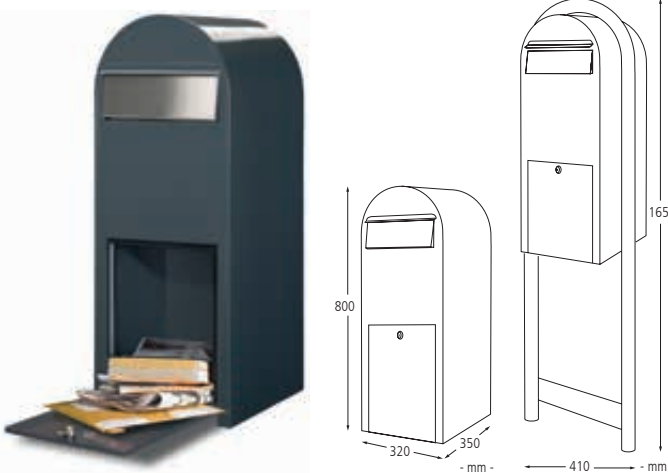

Briefkasten BOBI JUMBO

XXXL-Großraumbriefkästen!

Briefkasten BOBI JUMBO

Ausführung		Einzelkasten	mit Bogenständer zum Einbetonieren
Einwurföffnung	mm	260 x 0 - 80	
Gewicht	kg	12	18
Stahl, pulverbeschichtet	Nr. / €	300 209 HR	300 210 HR
Edelstahl	Nr. / €	300 211 HR	300 212 HR