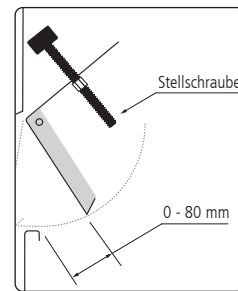

▲ Einwurföffnung einstellbar