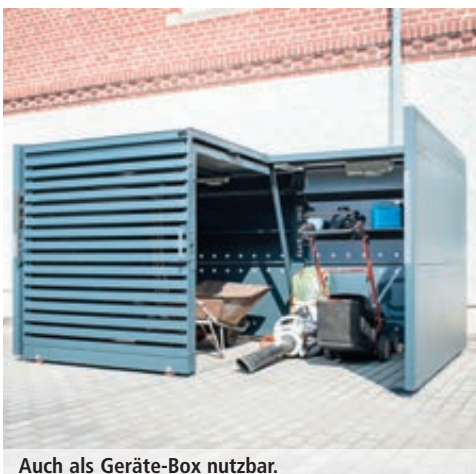

- langlebige Nutzung durch Einsatz von korrosionsfreiem Aluminium
- bewegliches Schiebedach garantiert bequemen Zugang für den Nutzer
- große Auswahl an Holzdekorfarben für individuelle Ansprüche