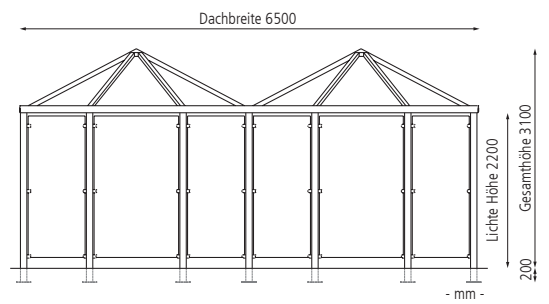

Frontansicht, Zweier-Pavillon