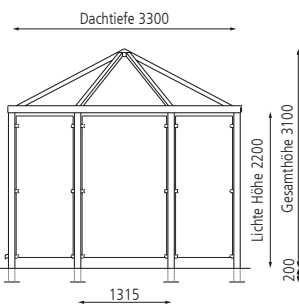

Seitenansicht