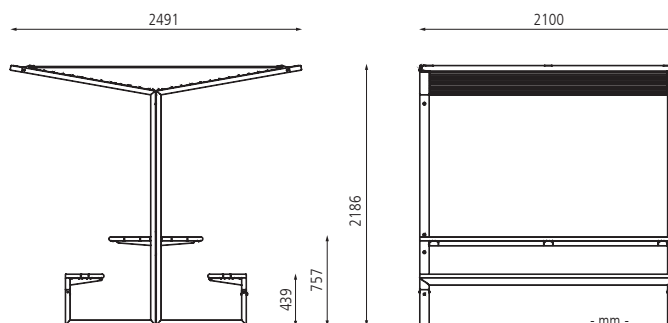

Modell zur einfachen Selbstmontage

Freizeitüberdachung CISON

Dachbreite x Dachtiefe	mm	2100 x 2491	
Ausführung		Dachlamellen aus Holz	Dachlamellen aus Stahl
Oberfläche Stahlteile		feuerverzinkt und pulverbeschichtet	
Freizeitüberdachung CISON	Nr. €	490 805 EI	490 806 EI

4788

Lieferzeiten finden Sie online: www.ziegler-metall.at

Starke Marktschwankungen können zu Preisabweichungen führen: Bitte fragen Sie die aktuellen Preise an.