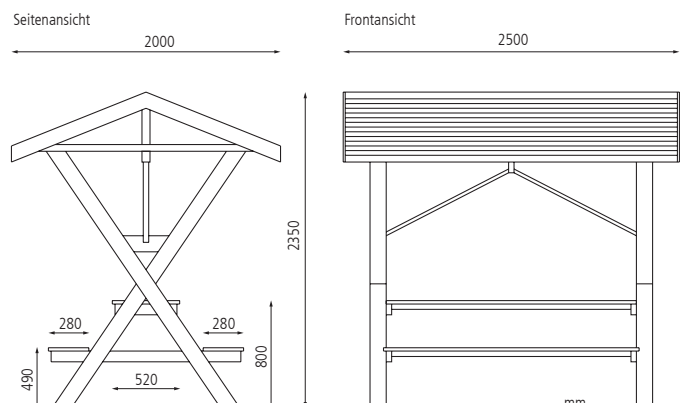

Partyhütte KABANO, Dachbreite x Dachtiefe 2500 mm x 2000 mm, inkl. Sitzbank und Tisch

Partyhütte KABANO aus Holz

Konstruktion: Überdachte Sitzbankgruppe aus robustem Fichtenholz mit integriertem und festangebauten Tisch sowie Sitzbänken. Platzangebot für ca. 8 Personen.

Partyhütte KABANO

Holzart		Fichte
Dachbreite x Dachtiefe	mm	2500 x 2000
Lichte Höhe	mm	1800
Gewicht	kg	200
Befestigungsart		zum freien Aufstellen
Nr.		888 902 EI
€		

Mehrpreis		
Bodenbefestigungsset = 4 Bodenplatten inkl. Verbundanker	Nr. € / Set	888 903 EI

Sie benötigen 1 Set pro Partyhütte.

Weitere Bilder, Informationen und Ausschreibungstexte:
www.ziegler-metall.at

H4788

Freizeitüberdachung CISON, Lamellendach aus Holz, Dachbreite x Dachtiefe 2100 mm x 2491 mm, mit integrierter Tisch und Sitzbank, LED-Beleuchtung bauseits, Stahlkonstruktion in RAL 1013 perlweiß