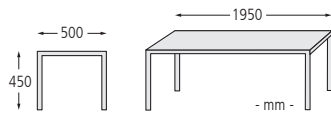

Sitzbank LIGURIA

▲ Sitzbank LIGURIA ohne Rückenlehne, zum Aufdübeln, mit Edelstahlauflage, Stahlteile in DB 703 eisenglimmer

Sitzbank LIGURIA

Ausführung	ohne Rückenlehne			
Sitzbreite	1950			
Material Auflage	Stahl		Edelstahl	
Gewicht	41		46	
Befestigungsart	zum freien Aufstellen	zum Aufdübeln	zum freien Aufstellen	zum Aufdübeln
Nr.	123 340 EI	123 341 EI	123 342 EI	123 343 EI
€