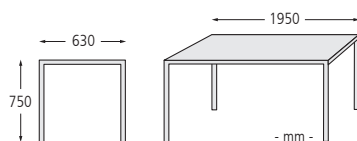

Tisch LIGURIA

Material Auflage		Stahl		Edelstahl	
Gewicht	kg	52		59	
Befestigungsart		zum freien Aufstellen	zum Aufdübeln	zum freien Aufstellen	zum Aufdübeln
	Nr.	123 348 EI	123 349 EI	123 350 EI	123 351 EI
	€