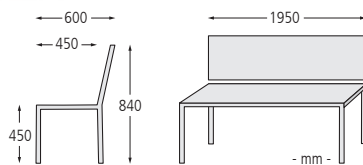

Sitzbank und Mauerauflage LIGURIA
mit Stahl- bzw. Edelstahlauflage

EXKLUSIV bei **ZIEGLER**

Konstruktion: Sitzbank mit Gestell aus Stahl-Quadratrohr 50 x 50 mm, Sitzfläche und Rückenlehne aus Stahl- bzw. Edelstahl-Rechteckrohr. Stahlausführung komplett verschweißt, Ausführung mit Edelstahlauflage verschraubt. Mauerauflage aus Stahl-Rechteckrohr.

Anlieferung: Erfolgt komplett fertig montiert.

Sitzbank LIGURIA

▲ Sitzbank LIGURIA ohne Rückenlehne, zum Aufdübeln, mit Edelstahlauflage, Stahlteile in DB 703 eisenglimmer

Sitzbank LIGURIA

Ausführung	ohne Rückenlehne			
Sitzbreite	1950			
Material Auflage	Stahl		Edelstahl	
Gewicht	41		46	
Befestigungsart	zum freien Aufstellen	zum Aufdübeln	zum freien Aufstellen	zum Aufdübeln
Nr.	123 340 EI	123 341 EI	123 342 EI	123 343 EI
€				

▲ Sitzbank LIGURIA mit Rückenlehne, zum freien Aufstellen, mit Stahlauflage, Stahlteile in DB 703 eisenglimmer

Sitzbank LIGURIA

Ausführung	mit Rückenlehne			
Sitzbreite	1950			
Material Auflage	Stahl		Edelstahl	
Gewicht	61		69	
Befestigungsart	zum freien Aufstellen	zum Aufdübeln	zum freien Aufstellen	zum Aufdübeln
Nr.	123 344 EI	123 345 EI	123 346 EI	123 347 EI
€				