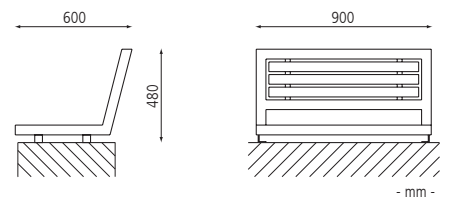

▲ Sitzbank LIGURIA mit Rückenlehne, zum freien Aufstellen, mit Stahlauflage, Stahlteile in DB 703 eisenglimmer

Sitzbank LIGURIA

Ausführung	mit Rückenlehne			
Sitzbreite	1950			
Material Auflage	Stahl		Edelstahl	
Gewicht	61		69	
Befestigungsart	zum freien Aufstellen	zum Aufdübeln	zum freien Aufstellen	zum Aufdübeln
Nr.	123 344 EI	123 345 EI	123 346 EI	123 347 EI
€				

▲ Detail: Stahlauflage

▲ Detail: Edelstahlauflage

Mauerauflage LIGURIA mit Rückenlehne, Stahlteile in RAL 9007 grau-aluminium

Mauerauflage LIGURIA

Ausführung	ohne Rückenlehne	
Material Auflage	Stahl	
Breite	900	1950
Gewicht	18	31
Befestigungsart	zum Aufdübeln	
Nr.	123 421 EI	123 419 EI
€		

Mauerauflage LIGURIA

Ausführung	mit Rückenlehne	
Material Auflage	Stahl	
Breite	900	1950
Gewicht	29	53
Befestigungsart	zum Aufdübeln	
Nr.	123 420 EI	123 417 EI
€		