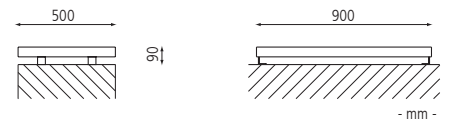

Anlieferung: Erfolgt komplett fertig montiert.

Sitzbank LIGURIA

▲ Sitzbank LIGURIA ohne Rückenlehne, zum Aufdübeln, mit Edelstahlauflage, Stahlteile in DB 703 eisenglimmer

Sitzbank LIGURIA

Ausführung	ohne Rückenlehne			
Sitzbreite	1950			
Material Auflage	Stahl		Edelstahl	
Gewicht	41		46	
Befestigungsart	zum freien Aufstellen	zum Aufdübeln	zum freien Aufstellen	zum Aufdübeln
Nr.	123 340 EI	123 341 EI	123 342 EI	123 343 EI
€				

▲ Sitzbank LIGURIA mit Rückenlehne, zum freien Aufstellen, mit Stahlauflage, Stahlteile in DB 703 eisenglimmer

Sitzbank LIGURIA

Ausführung	mit Rückenlehne			
Sitzbreite	1950			
Material Auflage	Stahl		Edelstahl	
Gewicht	61		69	
Befestigungsart	zum freien Aufstellen	zum Aufdübeln	zum freien Aufstellen	zum Aufdübeln
Nr.	123 344 EI	123 345 EI	123 346 EI	123 347 EI
€				

▲ Detail: Stahlauflage

▲ Detail: Edelstahlauflage

Mauerauflage LIGURIA mit Rückenlehne, Stahlteile in RAL 9007 grau-aluminium

Mauerauflage LIGURIA

Ausführung	ohne Rückenlehne	
Material Auflage	Stahl	
Breite	900	1950
Gewicht	18	31
Befestigungsart	zum Aufdübeln	
Nr.	123 421 EI	123 419 EI
€		