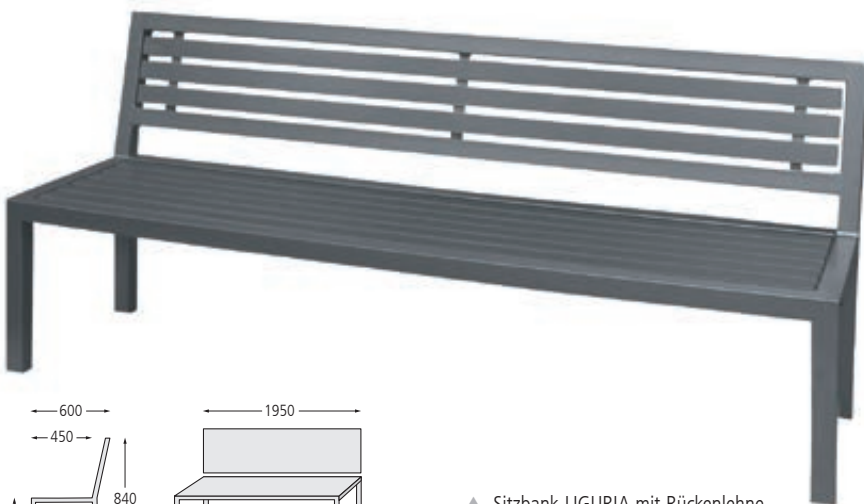

Sitzbank und Mauerauflage LIGURIA
mit Stahl- bzw. Edelstahlauflage

EXKLUSIV bei **ZIEGLER**

Konstruktion: Sitzbank mit Gestell aus Stahl-Quadratrohr 50 x 50 mm, Sitzfläche und Rückenlehne aus Stahl- bzw. Edelstahl-Rechteckrohr. Stahlausführung komplett verschweißt, Ausführung mit Edelstahlauflage verschraubt. Mauerauflage aus Stahl-Rechteckrohr.

Oberfläche / Farbe: Alle Stahlteile feuerverzinkt und pulverbeschichtet in ZIEGLER-Standardfarben. Edelstahl V2A, geschliffen.

Befestigungsart: Sitzbank zum freien Aufstellen bzw. zum Aufdübeln bei +/- 0 mm. Mauerauflage zum Aufdübeln bei +/- 0 mm, Befestigungsmaterial im Lieferumfang enthalten.

Anlieferung: Erfolgt komplett fertig montiert.

Sitzbank LIGURIA

▲ Sitzbank LIGURIA ohne Rückenlehne, zum Aufdübeln, mit Edelstahlauflage, Stahlteile in DB 703 eisenglimmer

Sitzbank LIGURIA

Ausführung	ohne Rückenlehne			
Sitzbreite	1950			
Material Auflage	Stahl		Edelstahl	
Gewicht	41		46	
Befestigungsart	zum freien Aufstellen	zum Aufdübeln	zum freien Aufstellen	zum Aufdübeln
Nr.	123 340 EI	123 341 EI	123 342 EI	123 343 EI
€				

▲ Sitzbank LIGURIA mit Rückenlehne, zum freien Aufstellen, mit Stahlauflage, Stahlteile in DB 703 eisenglimmer

Sitzbank LIGURIA

Ausführung	mit Rückenlehne			
Sitzbreite	1950			
Material Auflage	Stahl		Edelstahl	
Gewicht	61		69	
Befestigungsart	zum freien Aufstellen	zum Aufdübeln	zum freien Aufstellen	zum Aufdübeln
Nr.	123 344 EI	123 345 EI	123 346 EI	123 347 EI
€				