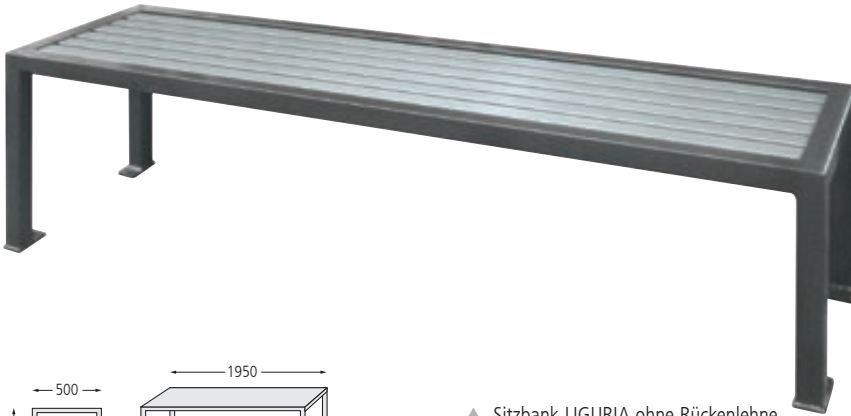

Konstruktion: Tisch mit Gestell aus Stahl-Quadratrohr 50 x 50 mm, Tischauflege aus Stahl- bzw. Edelstahl-Rechteckrohr. Stahlausführung komplett verschweißt, Ausführung mit Edelstahlauflege verschraubt.

Sitzbank und Mauerauflage LIGURIA
mit Stahl- bzw. Edelstahlauflage

EXKLUSIV bei **ZIEGLER**

Konstruktion: Sitzbank mit Gestell aus Stahl-Quadratrohr 50 x 50 mm, Sitzfläche und Rückenlehne aus Stahl- bzw. Edelstahl-Rechteckrohr. Stahlausführung komplett verschweißt, Ausführung mit Edelstahlauflage verschraubt. Mauerauflage aus Stahl-Rechteckrohr.

Oberfläche / Farbe: Alle Stahlteile feuerverzinkt und pulverbeschichtet in ZIEGLER-Standardfarben. Edelstahl V2A, geschliffen.

Befestigungsart: Sitzbank zum freien Aufstellen bzw. zum Aufdübeln bei +/- 0 mm. Mauerauflage zum Aufdübeln bei +/- 0 mm, Befestigungsmaterial im Lieferumfang enthalten.

Anlieferung: Erfolgt komplett fertig montiert.

Sitzbank LIGURIA

▲ Sitzbank LIGURIA ohne Rückenlehne, zum Aufdübeln, mit Edelstahlauflage, Stahlteile in DB 703 eisenglimmer

Sitzbank LIGURIA

Ausführung	ohne Rückenlehne			
Sitzbreite	1950			
Material Auflage	Stahl		Edelstahl	
Gewicht	41		46	
Befestigungsart	zum freien Aufstellen	zum Aufdübeln	zum freien Aufstellen	zum Aufdübeln
Nr.	123 340 EI	123 341 EI	123 342 EI	123 343 EI
€				