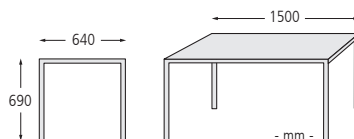

**Oberfläche / Farbe:** Beton natur. Kunststoffbelattung in Standardfarben gemäß Tabelle.

**Holz:** Kambala, lasiert in Kastanie.

**Befestigungsart:** Zum Eingraben (empfohlene Einbautiefe bei Sitzbank 220 mm, bei Tisch 240 mm).

**Anlieferung:** Erfolgt zerlegt auf Palette.

Sitzbank und Tisch GENOVA mit Kambalaholzbelattung, lasiert

Sitzbank GENOVA  
337 016 EI

▲ Sitzbank GENOVA, Belattung mit PVC-Leisten, mit Holzeinlage, in RAL 6005 moosgrün

### Sitzbank GENOVA

Ausführung		mit Rückenlehne		
Sitzbreite	mm	2000		
Material Auflage		PVC mit Holzeinlage	PVC mit Stahleinlage	Kambala
Anzahl Latten Rückenlehne	Stück	3	2	3
Gewicht	kg	120		
Befestigungsart		zum Eingraben		
	Nr.	337 016 EI	337 017 EI	337 019 EI
	€			