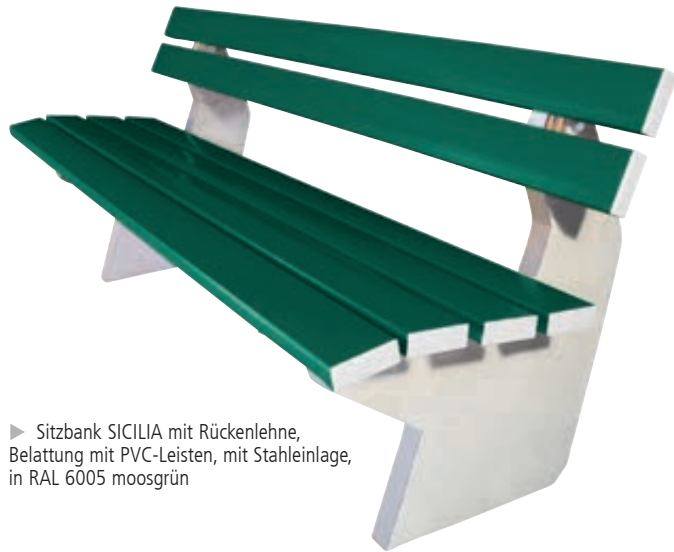

H2238

H0957

Sitzbank CATANIA finden Sie online unter:  
[www.ziegler-metall.at](http://www.ziegler-metall.at)

H0354

**Sitzbank SICILIA mit Holz- bzw. Kunststoffbelattung**

**Konstruktion:** Sitzbank mit Betonfüßen. Sitzfläche und Rückenlehne mit Holz- bzw. PVC-Kunststoffbelattung, wahlweise mit Holzeinlage oder verzinktem Stahlkern.

**Oberfläche / Farbe:** Beton natur. Kunststoffbelattung in Standardfarben gemäß Tabelle.

**Holz:** Kambala, lasiert.

**Befestigungsart:** Zum Eingraben (empfohlene Einbautiefe bei Sitzbank mit Rückenlehne 240 mm, bei Sitzbank ohne Rückenlehne 230 mm).

**Anlieferung:** Erfolgt zerlegt auf Palette.

Sitzbank SICILIA mit Rückenlehne, mit Kambalaholzbelattung, lasiert

► Sitzbank SICILIA mit Rückenlehne, Belattung mit PVC-Leisten, mit Stahleinlage, in RAL 6005 moosgrün