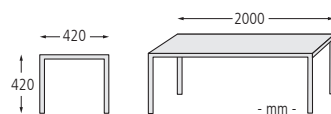

**Sitzbank SICILIA**

Ausführung		mit Rückenlehne		
Sitzbreite	mm	2000		
Material Auflage		PVC mit Holzeinlage	PVC mit Stahleinlage	Kambala
Anzahl Latten Rückenlehne	Stück	3	2	3
Gewicht	kg	120		
Befestigungsart		zum Eingraben		
	Nr.	337 011 EI	337 012 EI	337 014 EI
	€			

**Farben für Ausführung mit PVC-Leisten. Bitte bei Bestellung Farbe angeben!**

- RAL 6005 moosgrün
- mahagonibraun ähnlich RAL 8016
- cremeweiß ähnlich RAL 9001

Sitzbank SICILIA ohne Rückenlehne, mit Kambalaholzbelattung, lasiert

▲ Sitzbank SICILIA ohne Rückenlehne und Tisch GENOVA, Belattung mit PVC-Leisten, in mahagonibraun ähnlich RAL 8016

**Sitzbank SICILIA**

Ausführung		ohne Rückenlehne		
Sitzbreite	mm	2000		
Material Auflage		PVC mit Holzeinlage	PVC mit Stahleinlage	Kambala
Gewicht	kg	80		
Befestigungsart		zum Eingraben		
	Nr.	337 021 EI	337 022 EI	337 024 EI
	€			