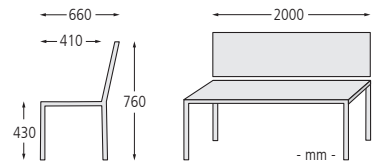

**Oberfläche / Farbe:** Beton natur. Kunststoffbelattung in Standardfarben gemäß Tabelle.

**Holz:** Kambala, lasiert.

**Befestigungsart:** Zum Eingraben (empfohlene Einbautiefe bei Sitzbank mit Rückenlehne 240 mm, bei Sitzbank ohne Rückenlehne 230 mm).

**Sitzbank SICILIA**

Ausführung		mit Rückenlehne		
Sitzbreite	mm	2000		
Material Auflage		PVC mit Holzeinlage	PVC mit Stahleinlage	Kambala
Anzahl Latten Rückenlehne	Stück	3	2	3
Gewicht	kg	120		
Befestigungsart		zum Eingraben		
	Nr.	337 011 EI	337 012 EI	337 014 EI
	€			