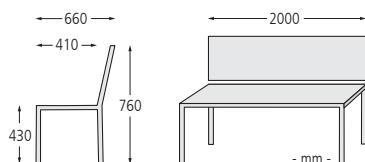

**Oberfläche / Farbe:** Beton natur. Kunststoffbelattung in Standardfarben gemäß Tabelle.

**Holz:** Kambala, lasiert in Kastanie.

**Befestigungsart:** Zum Eingraben (empfohlene Einbautiefe bei Sitzbank 220 mm, bei Tisch 240 mm).

**Anlieferung:** Erfolgt zerlegt auf Palette.

Sitzbank und Tisch GENOVA mit Kambalaholzbelattung, lasiert

Sitzbank GENOVA  
337 016 EI

▲ Sitzbank GENOVA, Belattung mit PVC-Leisten, mit Holzeinlage, in RAL 6005 moosgrün

### Sitzbank GENOVA

Ausführung		mit Rückenlehne		
Sitzbreite	mm	2000		
Material Auflage		PVC mit Holzeinlage	PVC mit Stahleinlage	Kambala
Anzahl Latten Rückenlehne	Stück	3	2	3
Gewicht	kg	120		
Befestigungsart		zum Eingraben		
	Nr.	337 016 EI	337 017 EI	337 019 EI
	€			