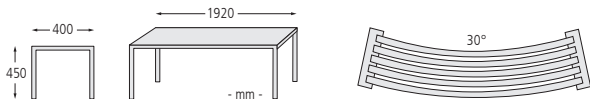

Sitzbank und Tisch TERLANO aus Kunststoff

Konstruktion: Sitzbank und Tisch aus splitterfreiem, durchgefärbtem Recycling-Kunststoff mit schwarzen Füßen. Auflagen aus schwarzen, grauen bzw. beige verbauten Brettprofilen (bei Sitzbank hochkant verbaut). Sitzbänke wahlweise als Hockerbank 30° gebogen oder gerade, bzw. gerade mit 1320 mm langer Rückenlehne. Bei Sitzbank-Kombinationen (z. B. als Rundbank) empfehlen wir die Sitzbänke miteinander zu verbinden (Montagematerial siehe Zubehör).

Befestigungsart: Zum Aufdübeln bei +/- 0 mm, Befestigungsmaterial im Lieferumfang enthalten.

Anlieferung: Erfolgt zerlegt auf Palette, vormontiert.

Sitzbank TERLANO - gebogen 30°

Ausführung	ohne Rückenlehne		
Sitzbreite mm	1920		
Material Auflage	Kunststoff		
Farbe Auflage	grau	schwarz	beige
Gewicht kg	61		
Befestigungsart	zum Aufdübeln		
Nr.	801 000 EI	801 008 EI	801 004 EI
€