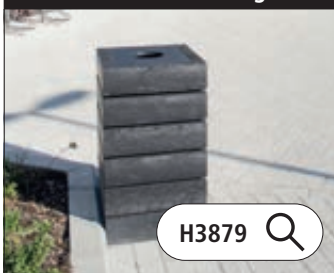

Tisch TERLANO

Material Auflage	Kunststoff		
Farbe	grau	schwarz	beige
Gewicht kg	110		
Befestigungsart	zum Aufdübeln		
Nr.	801 015 EI	801 016 EI	801 017 EI
€			

Lieferzeiten finden Sie online: www.ziegler-metall.at

Starke Marktschwankungen können zu Preisabweichungen führen: Bitte fragen Sie die aktuellen Preise an.