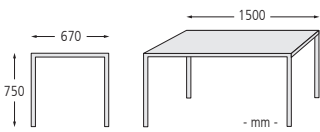

## Sitzbank und Tisch CERMES aus Kunststoff

Bank-Tisch-Kombination CERMES aus Recyclingkunststoff in schwarz, bestehend aus einem Tisch und zwei Sitzbänken

### Tisch CERMES

| Material Auflage | Kunststoff    |            |            |
|------------------|---------------|------------|------------|
| Farbe            | grau          | braun      | schwarz    |
| Gewicht kg       |               | 145        |            |
| Befestigungsart  | zum Aufdübeln |            |            |
| Nr.              | 800 078 EI    | 800 079 EI | 800 101 EI |
| €                |               |            |            |