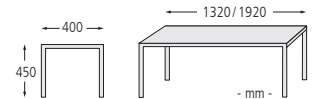

Kombinationsvorschlag: Tisch TERLANO und 4 x Sitzbank TERLANO in Länge 1320 mm ohne Rückenlehne, Auflage in beige

Sitzbank TERLANO

Sitzbank TERLANO

Ausführung	ohne Rückenlehne		
Material Auflage	Kunststoff		
Farbe Auflage	grau	schwarz	beige
Befestigungsart	zum Aufdübeln		
Sitzbreite mm	1320		
Gewicht kg	49		
Nr.	801 021 EI	801 023 EI	801 022 EI
€			
Sitzbreite mm	1920		
Gewicht kg	60		
Nr.	801 001 EI	801 009 EI	801 005 EI
€			

Zubehör

Verbindungs-Montageset	Nr.	801 007 EI
Edelstahl-Verbindersplatte mit Schrauben	€ / Set	

Weitere Produkte der Kollektion TERLANO finden Sie online unter: www.ziegler-metall.at

K0009