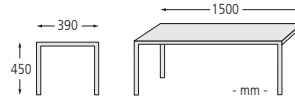

Sitzbank CERMES

Ausführung	ohne Rückenlehne		
Sitzbreite mm	1500		
Material Auflage	Kunststoff		
Farbe	grau	braun	schwarz
Gewicht kg	70		
Befestigungsart	zum Aufdübeln		
Nr.	800 076 EI	800 077 EI	800 100 EI
€			

Zubehör für Befestigung

Bodenanker-Set Set = 2 Stück	Nr.	800 018 EI
	€/ Set	

Sie benötigen 1 Set pro Sitzbank / Tisch.