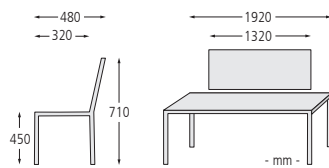

Sitzbank TERLANO

Ausführung	mit Rückenlehne		
Sitzbreite mm	1920		
Material Auflage	Kunststoff		
Farbe Auflage	grau	schwarz	beige
Gewicht kg	74		
Befestigungsart	zum Aufdübeln		
Nr.	801 002 EI	801 010 EI	801 006 EI
€