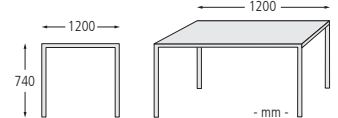

Tisch TERLANO

Material Auflage	Kunststoff		
Farbe	grau	schwarz	beige
Gewicht kg	110		
Befestigungsart	zum Aufdübeln		
Nr.	801 015 EI	801 016 EI	801 017 EI
€			

Lieferzeiten finden Sie online: www.ziegler-metall.at

Starke Marktschwankungen können zu Preisabweichungen führen: Bitte fragen Sie die aktuellen Preise an.