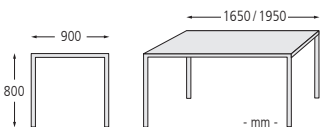

Bank-Tisch-Kombination ODERZO bestehend aus Sitzbank mit und ohne Rückenlehne und einem Tisch, aus Recycling-Kunststoff

Tisch ODERZO

Material Auflage	Kunststoff	
Breite mm	1650	1950
Gewicht kg	112	124
Befestigungsart	zum Aufdübeln	
Nr.	800 098 EI	800 099 EI
€		

Zubehör für Befestigung

Bodenbefestigungsset Set = 2 Stück	Nr.	800 001 EI
	€/ Set	

Sie benötigen 1 Set pro Tisch.

Konstruktion: Sitzbank und Tisch komplett aus Recycling-Kunststoff (Sammlungen aus dem Dualen System Deutschland - Grüner Punkt). Recycling-Kunststoffbelattung in braun und Füße in schwarz. Sitzbank- bzw. Tischlatten mit Armierung - gegen Durchbiegung gesichert.

Befestigungsart: Bank- bzw. Tischfüße werden auf Bodenanker (480 x 280 mm) verschraubt, Befestigungsmaterial siehe Zubehör.

Anlieferung: Erfolgt vormontiert, im Bausatz.