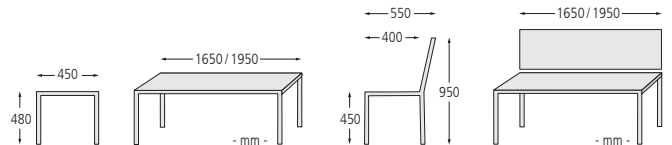

Sitzbank ODERZO

Ausführung	ohne Rückenlehne		mit Rückenlehne	
Sitzbreite mm	1500	1800	1500	1800
Gewicht kg	48	53	69	77
Material Auflage	Kunststoff			
Befestigungsart	zum Aufdübeln			
Nr.	800 095 EI	800 097 EI	800 094 EI	800 096 EI
€				

Zubehör für Befestigung

Bodenbefestigungsset Set = 2 Stück	Nr.	800 018 EI
	€/ Set	

Sie benötigen 1 Set pro Sitzbank.