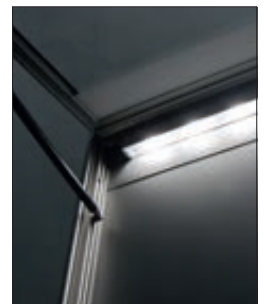

Schaukasten LIOSIA

Schaukasten LIOSIA einseitig, Bautiefe 60 mm, mit spitzen Ecken, für 8 x DIN A4, Alu silber

Schaukasten LIOSIA für den Innen- und Außenbereich

Konstruktion: Einseitig bzw. doppelseitig nutzbarer Schaukasten aus Aluminium mit spitzen oder runden Ecken. Mit Klappflügel und Gasdruckfedern. Sehr stabile Alu-Profilkonstruktion. Witterungsbeständige Gummidichtung. Abschließbar mittels Zylinderschlössern (Format 6 x DIN A4 mit 1 Schloss, Format 8 / 18 / 21 x DIN A4 mit 2 Schlössern, Format 27 x DIN A4 mit 3 Schlössern, je Schloss 2 Schlüssel). Permanente Be- und Entlüftung. Rückwand magnethaftend und kratzfest, Alu-silberfarbig (inkl. 4 Magnete). Optional mit Textleiste (Höhe 88 mm), LED-Beleuchtung oder Rundrohr- (Ø 80 mm) bzw. Rechteckrohrständern (80 x 40 mm) lieferbar (siehe Zubehör).

Nutzbare Innentiefe: Einseitige Ausführung: 35 mm bei Bautiefe 60 mm, 95 mm bei Bautiefe 120 mm.
Doppelseitige Ausführung: 2 x 17 mm.

Verglasung: Einscheiben-Sicherheitsglas (ESG), 4 mm.

Oberfläche / Farbe: Silberfarbig eloxiert oder pulverbeschichtet in RAL-Farbe nach Wahl.

▲ Doppelseitige Ausführung informiert unübersehbar in beide Richtungen

▲ Ausführung mit runden Ecken aus Zink-Druckguss sorgt für mehr Sicherheit

▲ Geringer Energieverbrauch durch innovative LED-Beleuchtungstechnologie

Schaukasten LIOSIA im Großformat finden Sie online unter:
www.ziegler-metall.at

H0040

Schaukasten LIOSIA einseitig, Bautiefe 60 mm, mit spitzen Ecken, für 24 x DIN A4, mit Rundrohrständer, Alu silber

- **Spitzenqualität bis ins kleinste Detail**
- **Vandalismus-Sicherheitsschloss, frostsicher**
- **für wetterfeste Wand- oder Ständermontage**
- **kein Anlaufen durch permanente Be- und Entlüftung**
- **Schlösser geschützt vor Schmutz, Nässe und Eis durch Abtropfrille**
- **bequemes Öffnen durch Gasdruckfedern**
- **Klappflügel wird bei ca. 85° in Offen-Stellung sicher gehalten**
- **im Großformat lieferbar**