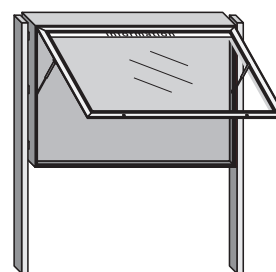

**Konstruktion:** Einseitig nutzbarer Aluminiumschaukasten wahlweise mit eckigen oder gerundeten Profilen. Bei kleineren Schaukasten-Formaten mit Drehflügel-Öffnung nach rechts, größere Formate mit Klappflügel-Öffnung nach oben. Klappflügel-Ausführung ausgestattet mit automatischer Feststellung des Flügels durch Gasdruckfeder. Rückwand magnethaftend. Schaukasten inkl. weißer Schriftblende (ohne Beschriftung) und Sicherheitsschlössern mit jeweils 2 Schlüsseln sowie mit integrierten Be- und Entlüftungsöffnungen gegen Beschlagen der Scheibe. Optional mit Rundrohr- oder Rechteckrohrständer und Beleuchtung lieferbar.

## Schaukasten IKARIA für den Innen- und Außenbereich

**Konstruktion:** Einseitiger Schaukasten aus Aluminiumprofilen wahlweise mit Drehflügel oder mit bequem zu öffnendem Klappflügel mittels Gasdruckfeder. Rückwand magnethaftend. Inkl. Schriftblende und 2 Stück gleichschließender Zylinderschlösser, mit je 2 Schlüsseln. Verdeckt liegende Be- und Entlüftungsöffnungen gegen Beschlagen der Scheibe. Optional auch mit LED-Beleuchtung erhältlich (siehe Zubehör). Ständer aus Alurundrohr Ø 80 mm.

**Befestigungsart:** Mit Ständern zum Einbetonieren (empfohlene Einbautiefe 700 mm, Gesamtlänge 2700 mm) oder zum Aufdübeln bei +/- 0 mm (Gesamtlänge 2000 mm).

- **Klappflügel-Öffnung mit Gasdruckfeder**
- **inkl. Schriftblende**
- **optional mit Beleuchtung lieferbar**

▲ Detail: Klappflügel inkl. Gasdruckfeder

▲ Schaukasten IKARIA zum Aufdübeln, mit Klappflügel, für 16 x DIN A4, mit Beschriftung (Zubehör), Alu silber

▲ Schaukasten IKARIA mit Drehflügel

▲ Schaukasten IKARIA mit Klappflügel und Gasdruckfeder