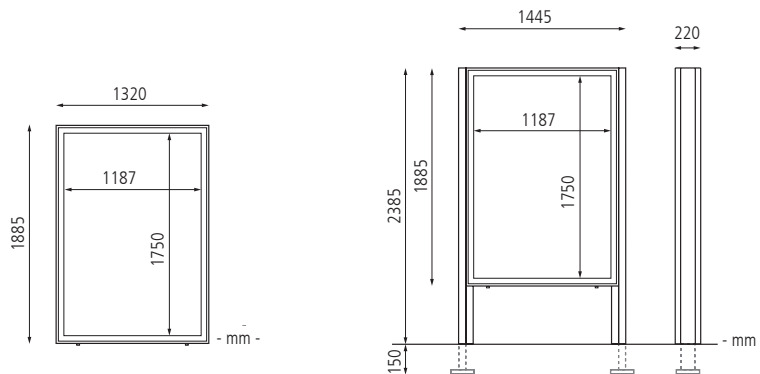

Beleuchtung: Die Beleuchtungseinrichtung zeichnet sich durch 6 x 7,2 Watt LED-Komponenten beim A0-Format und 10 x 7,2 Watt LED-Komponenten beim CLP-Format aus. Zusätzlich enthält die Beleuchtungseinrichtung ein Netzteil, welches beim A0-Format die Schutzklasse II und beim CLP-Format die Schutzklasse I aufweist. Beide Netzteile haben die Schutzart IP 67. Hinzu kommt eine 5-jährige Osram-Systemgarantie auf die gesamte Beleuchtungseinrichtung. Die LED-Komponenten mit der Schutzart IP 66 sind bei allen Modellen an den Längsseiten angebracht.

▲ Schaukasten LEROS einseitig, zur Wandbefestigung, silberfarbig eloxiert

Schaukasten LEROS doppelseitig, mit Ständeranlage (Zubehör), silberfarbig eloxiert

▲ Schaukasten für CLP-Format, zur Wandmontage

▲ Schaukasten für CLP-Format, mit Ständeranlage

Schaukasten LEROS

Format	DIN A0				CLP			
	einseitig		doppelseitig		einseitig		doppelseitig	
Ausführung								
Anzahl DIN A4	Stück	16		36		36		
Außenmaß B x H	mm	976 x 1323		1320 x 1885		1320 x 1885		
Sichtfläche B x H	mm	841 x 1188		1187 x 1750		1185 x 1750		
Befestigungsart		zur Pfostenbefestigung mittels Ständeranlage		zur Wandbefestigung		zur Pfostenbefestigung mittels Ständeranlage		
Bautiefe	mm	zur Wandbefestigung	zur Pfostenbefestigung	zur Wandbefestigung	zur Pfostenbefestigung	zur Wandbefestigung	zur Pfostenbefestigung	
		120	220	120	220	120	220	
Alu silber	Nr.	271 095 EI	271 097 EI	271 089 EI	271 091 EI	271 089 EI	271 093 EI	
	€							
Alu in RAL	Nr.	271 096 EI	271 098 EI	271 090 EI	271 092 EI	271 090 EI	271 094 EI	
	€							

Zubehör: Ständeranlage

Ausführung		Stahlrohr mit Blechverkleidung 125 x 220 mm	
Variante		für DIN A0 Format	für CLP Format
Gesamtlänge	mm	2180	2565
Alu in RAL	Nr.	271 171 EI	271 152 EI
	€/ Stück		

Schaukasten LIMOGES für den Außenbereich