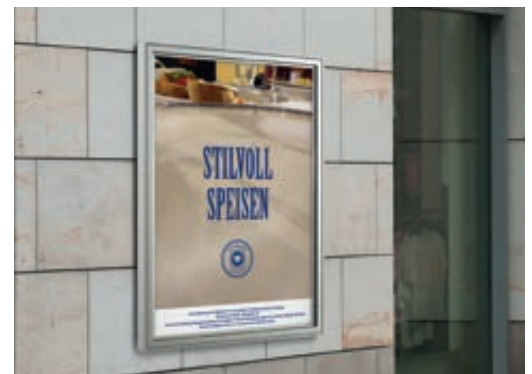

Schaukasten LEROS für den Innen- und Außenbereich

Konstruktion: Einseitig bzw. doppelseitig nutzbarer Schaukasten aus einer wartungsfreien Aluminium-Konstruktion mit verwindungsfreien eckigen Profilen sowie integrierten Be- und Entlüftungsöffnungen gegen das Beschlagen der Scheibe. Der Klappflügel öffnet sich mittels Gasdruckfedern selbstständig nach oben und wird in der Offen-Stellung sicher gehalten. Der Schaukasten ist an der Unterseite mit 2 bzw. 4 Dreikantschlössern ausgestattet (je Schloss 1 Schlüssel im Lieferumfang enthalten).

Verglasung: Einscheiben-Sicherheitsglas (ESG), 4 mm.

Oberfläche / Farbe: Silberfarbig eloxiert oder pulverbeschichtet in RAL-Farbe nach Wahl.

Befestigungsart: Zur Wandbefestigung oder zur Pfostenbefestigung mittels Ständeranlage zum Aufdübeln bei -180 mm (besteht aus innenliegenden Stahlpfosten umschlossen von einer pulverbeschichteten Blechverkleidung in RAL 9005 tiefschwarz oder RAL 9006 weißaluminium) siehe Zubehör, nicht nachrüstbar. Befestigungsmaterial nicht im Lieferumfang enthalten.

▲ Schaukasten LEROS einseitig, zur Wandbefestigung, silberfarbig eloxiert

Schaukasten LEROS doppelseitig, mit Ständeranlage (Zubehör), silberfarbig eloxiert

▲ Schaukasten für CLP-Format, zur Wandmontage