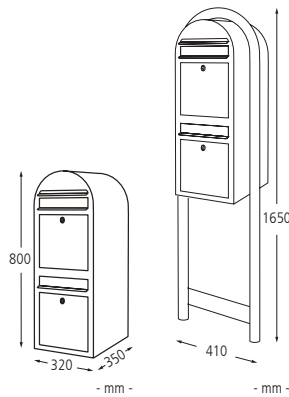

Briefkasten BOBI DUO

Ausführung	Einzelkasten	mit Bogenständler zum Einbetonieren
Einwurföffnung mm	265 x 38	
Gewicht kg	13	19
Nr.	300 121 EI	300 123 EI
Stahl, pulverbeschichtet €		
in RAL 7016 anthrazitgrau mit Edelstahlwurfklappe Nr.	300 219 EI	300 220 EI
Edelstahl Nr. €	300 122 EI	300 124 EI