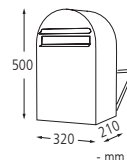

Briefkasten BOBI CLASSIC B

Ausführung		Einzelkasten	mit Bogenständer zum Einbetonieren
Einwurföffnung	mm	265 x 38	
Gewicht	kg	6	12
Stahl, pulverbeschichtet	Nr.	300 139 EI	300 143 EI
	€		
in RAL 7016 anthrazitgrau mit Edelstahleinwurfklappe	Nr.	300 215 EI	300 216 EI
	€		
Edelstahl	Nr.	300 140 EI	300 144 EI
	€