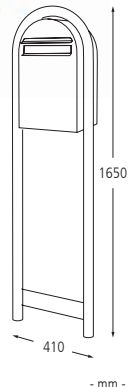

Briefkasten BOBI CLASSIC B

Ausführung		Einzelkasten	mit Bogenständer zum Einbetonieren
Einwurföffnung	mm	265 x 38	
Gewicht	kg	6	12
Stahl, pulverbeschichtet	Nr.	300 139 EI	300 143 EI
	€		
in RAL 7016 anthrazitgrau mit Edelstahleinwurfklappe	Nr.	300 215 EI	300 216 EI
	€		
Edelstahl	Nr.	300 140 EI	300 144 EI
	€