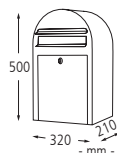

Briefkasten BOBI CLASSIC

Ausführung		Einzelkasten	mit Bogenständer zum Einbetonieren
Einwurföffnung	mm	265 x 38	
Gewicht	kg	6	12
Stahl, pulverbeschichtet	Nr.	300 105 EI	300 109 EI
	€		
in RAL 7016 anthrazitgrau mit Edelstahleinwurfklappe	Nr.	300 213 EI	300 214 EI
	€		
Edelstahl	Nr.	300 106 EI	300 110 EI
	€