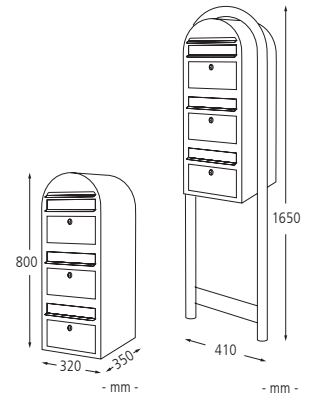

Briefkasten BOBI TRIO

Briefkasten für Mehrfamilienhäuser, auch als Anlage zu empfehlen.