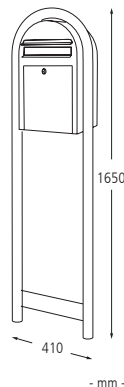

Befestigungsart: Zur Wand- / Zaunbefestigung bzw. mit Bogenständer BOBI ROUND (Ø 38 mm) aus Stahl bzw. Edelstahl zum Einbetonieren (Gesamthöhe 1650 mm, empfohlene Einbautiefe ca. 400 mm). Mit Edelstahlstativ BOBI LINK (siehe Zubehör auf gegenüberliegender Seite) zur Montage in Gruppen geeignet. Bogenständer BOBI ROUND bzw. Edelstahlstativ BOBI LINK gegen Mehrpreis mit Fußplatte zum Aufdübeln bei +/- 0 mm aus Edelstahl (bitte gleich mitbestellen, nicht nachrüstbar). Befestigungsmaterial für die Wandbefestigung sowie für den Bogenständer und das Edelstahlstativ zum Aufdübeln ist im Lieferumfang enthalten. Lieferung des Briefkastens zur Zaunbefestigung erfolgt ohne Befestigungsmaterial.

Briefkasten BOBI CLASSIC

Briefkasten BOBI CLASSIC in RAL 7016 anthrazitgrau

Briefkasten BOBI CLASSIC

Standardbriefkasten für normales Postaufkommen.

Briefkasten BOBI CLASSIC

Ausführung		Einzelkasten	mit Bogenständer zum Einbetonieren
Einwurföffnung	mm	265 x 38	
Gewicht	kg	6	12
Stahl, pulverbeschichtet	Nr.	300 105 EI	300 109 EI
	€		
in RAL 7016 anthrazitgrau mit Edelstahleinwurfklappe	Nr.	300 213 EI	300 214 EI
	€		
Edelstahl	Nr.	300 106 EI	300 110 EI
	€		