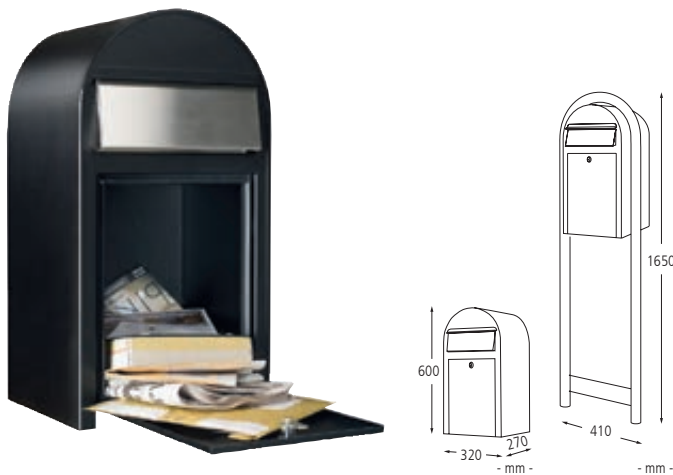

## Briefkasten BOBI GRANDE, BOBI GRANDE S und BOBI JUMBO

**Konstruktion:** Briefkasten aus Stahlblech bzw. aus Edelstahl gefertigt. Mit Edelstahl-Einwurfklappe, nach innen öffnend. Einwurföffnung von 0 bis 80 mm einstellbar, Breite 260 mm.

**Oberfläche / Farbe:** Alle Stahlteile feuerverzinkt und pulverbeschichtet in Standardfarben gemäß Tabelle (siehe gegenüberliegende Seite). Edelstahl V2A, geschliffen Korn 180.

**Befestigungsart:** Zur Wand- / Zaunbefestigung bzw. mit Bogenständer BOBI ROUND (Ø 38 mm) aus Stahl bzw. Edelstahl zum Einbetonieren (Gesamthöhe 1650 mm), empfohlene Einbautiefe 400 mm. Mit Edelstahlstativ BOBI LINK (siehe Zubehör auf gegenüberliegender Seite) zur Montage in Gruppen geeignet. Bogenständer BOBI ROUND bzw. Edelstahlstativ BOBI LINK gegen Mehrpreis mit Fußplatte zum Aufdübeln aus Edelstahl (bitte gleich mitbestellen, nicht nachrüstbar). Befestigungsmaterial für die Wandbefestigung sowie für den Bogenständer und das Edelstahlstativ zum Aufdübeln ist im Lieferumfang enthalten. Lieferung des Briefkastens zur Zaunbefestigung erfolgt ohne Befestigungsmaterial.

▲ Briefkasten BOBI GRANDE mit Bogenständer BOBI ROUND in RAL 9016 verkehrsweiß und Namensschild (Zubehör)

▲ Einwurfklappe nach innen öffnend

▲ Einwurföffnung einstellbar

## Briefkasten BOBI GRANDE

Mit geräumiger Kapazität!