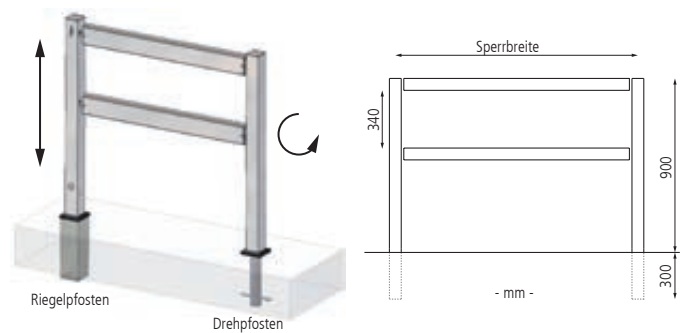

Gattersperre PERKO - schwenkbar, aus Aluminium, weiß pulverbeschichtet mit roten Reflexstreifen, Sperrbreite 1,0 m