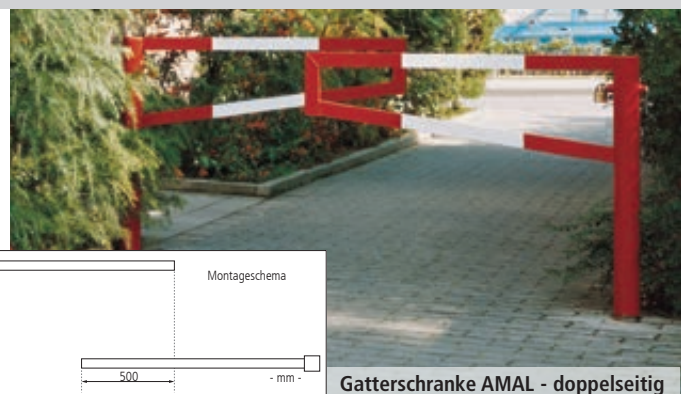

Gatterschranke AMAL doppelseitig

Konstruktion: Gatterschranke bestehend aus jeweils 2 Flügeln. Drehpfosten (Ø 100 mm) mit Ausleger (60 x 30 mm) aus Stahl. Wie ein Tor zu Öffnen. Von Hand zu bedienen. Ab 3 m Flügelbreite mit zusätzlicher Teleskopstütze.

Oberfläche / Farbe: Alle Stahlteile feuerverzinkt und rot-weiß lackiert, Reflexstreifen in rot siehe Zubehör.

Schließung: Arretierung der geöffneten oder geschlossenen Schranke mit Verschlussbolzen in 90°-Abschnitten. Dieser kann mit einem bauseitigen Vorhängeschloss gesichert werden.

Befestigungsart: Zum Einbetonieren (empfohlene Einbautiefe ca. 500 mm). Gegen Mehrpreis zum Aufdübeln bei +/- 0 mm mit Bodenplatte.

Gatterschranke AMAL - doppelseitig