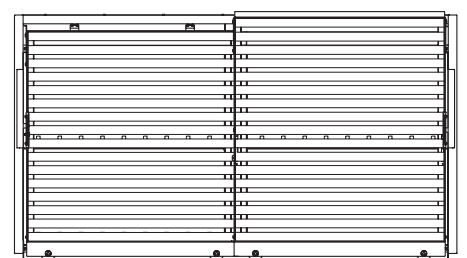

EXKLUSIV bei ZIEGLER®

Konstruktion: Aluminium-Rahmenkonstruktion aus Quadratrohr (60 x 60 mm), Dach, Rück-, Seitenwände und Lamellen-Türen aus Aluminium. 2 mm starke U-Profil-Schutzblende aus Edelstahl (B x T x H: 50 x 50 x 500 mm) jeweils rechts und links am Rahmen befestigt. Ablagefläche und Steckdosenleiste inklusive LED-Strahler siehe Zubehör.

Auch als Geräte-Box nutzbar.

Seitenansicht

Gesamttiefe 2305

Gesamthöhe 1745

Frontansicht

Gesamtbreite 3100

- mm -

DUKIN-Holzdekorfarben - bitte bei Bestellung Dekor angeben!