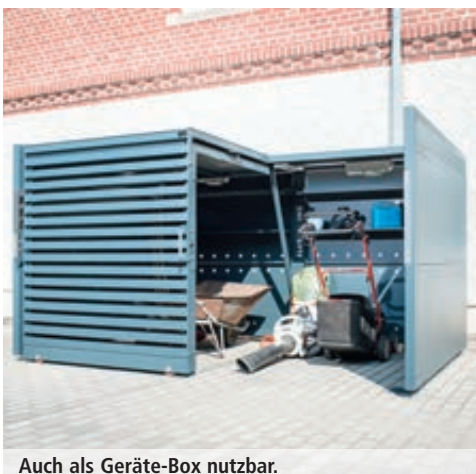

EXKLUSIV bei ZIEGLER®

Konstruktion: Aluminium-Rahmenkonstruktion aus Quadratrohr (60 x 60 mm), Dach, Rück-, Seitenwände und Lamellen-Türen aus Aluminium. 2 mm starke U-Profil-Schutzblende aus Edelstahl (B x T x H: 50 x 50 x 500 mm) jeweils rechts und links am Rahmen befestigt. Ablagefläche und Steckdosenleiste inklusive LED-Strahler siehe Zubehör.

Zugangsautorisierungen:

Schlüssel

Weitere Bilder, Informationen und Ausschreibungstexte:
www.ziegler-metall.de

H4601

Fahrradgarage STYLEOUT® BIKE für 4 - 8 Fahrräder

Modell		STYLEOUT® BIKE LINIS
Gesamt- H x B x T	mm	1745 x 3100 x 2305
Lichte Tür- H x B	mm	1380 x 1458
Gewicht	kg	350
Oberfläche Korpus		pulverbeschichtet
	Nr.	186 040 HV
	€	

Fahrradgarage STYLEOUT® BIKE LINIS, Rück-, Seitenwände und Schiebetüren in RAL 7016 anthrazitgrau, Dach Aluminium eloxiert, mit Ablagefläche und Steckdosenleiste (Zubehör)

Steckdosenleiste inklusive LED-Strahler

Auch als Geräte-Box nutzbar.

Seitenansicht

Gesamttiefe 2305

Gesamthöhe 1745

Frontansicht

Gesamtbreite 3100

- mm -

DUKIN-Holzdekorfarben - bitte bei Bestellung Dekor angeben!