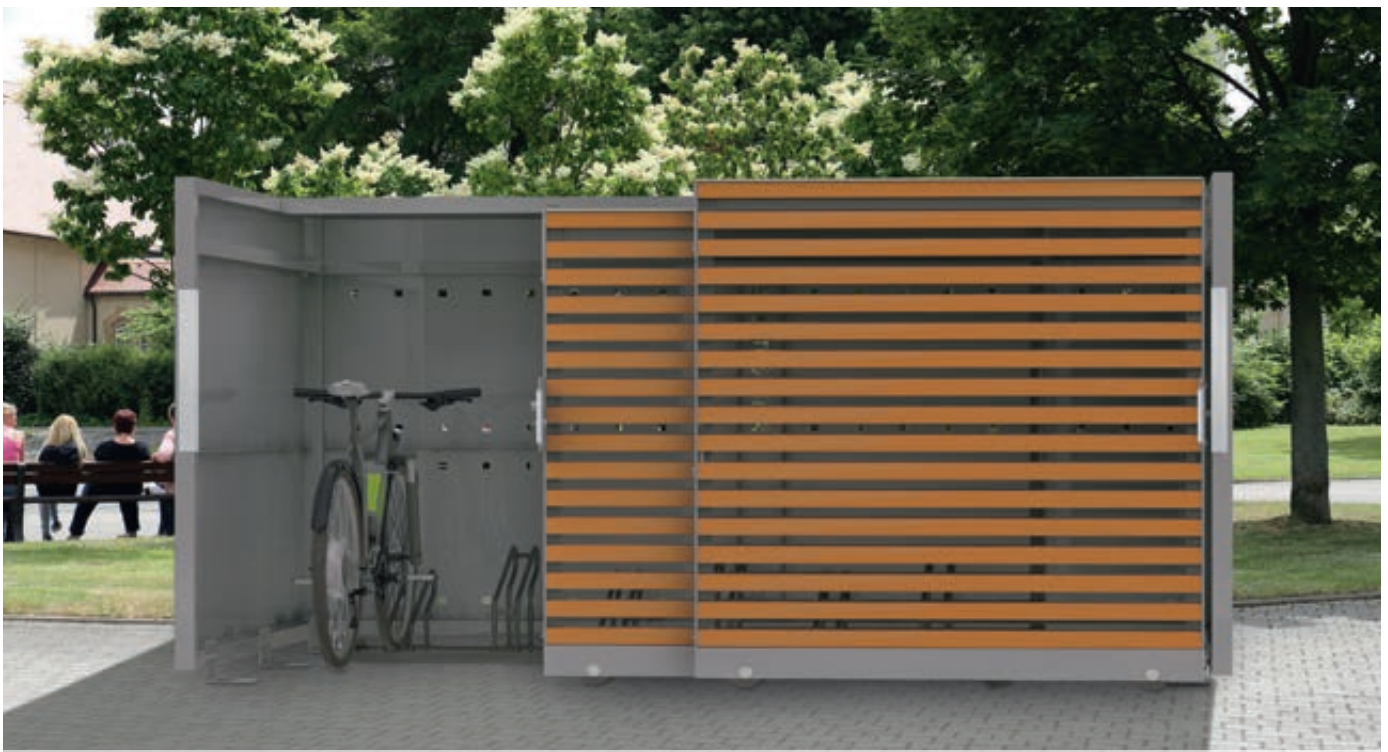

Steckdosenleiste inklusive LED-Strahler

Fahrradgarage STYLEOUT® BIKE LINIS, Rück- und Seitenwände in RAL 7035 lichtgrau, Schiebetüren in Holzdekor Douglasie, Dach Aluminium eloxiert

- langlebige Nutzung durch Einsatz von korrosionsfreiem Aluminium
- bewegliches Schiebedach garantiert bequemen Zugang für den Nutzer
- große Auswahl an Holzdekorfarben für individuelle Ansprüche