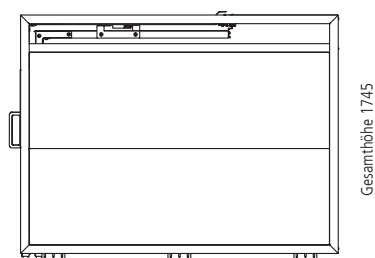

EXKLUSIV bei ZIEGLER®

Konstruktion: Aluminium-Rahmenkonstruktion aus Quadratrohr (60 x 60 mm), Dach, Rück-, Seitenwände und Lamellen-Türen aus Aluminium. 2 mm starke U-Profil-Schutzblende aus Edelstahl (B x T x H: 50 x 50 x 500 mm) jeweils rechts und links am Rahmen befestigt. Ablagefläche und Steckdosenleiste inklusive LED-Strahler siehe Zubehör.

Auch als Geräte-Box nutzbar.

Seitenansicht

Gesamttiefe 2305

Gesamthöhe 1745

Frontansicht

Gesamtbreite 3100

- mm -

DUKIN-Holzdekorfarben - bitte bei Bestellung Dekor angeben!