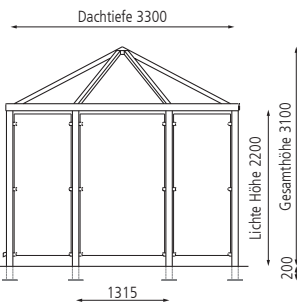

Seitenansicht