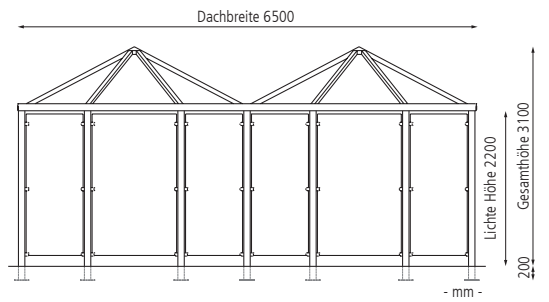

Frontansicht, Zweier-Pavillon