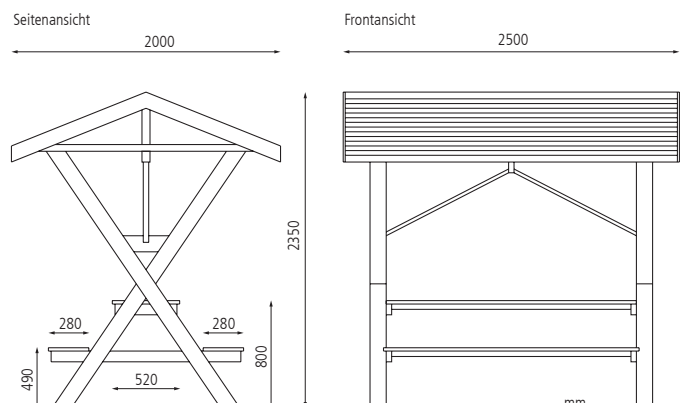

Partyhütte KABANO, Dachbreite x Dachtiefe 2500 mm x 2000 mm, inkl. Sitzbank und Tisch

Partyhütte KABANO aus Holz

Konstruktion: Überdachte Sitzbankgruppe aus robustem Fichtenholz mit integriertem und festangebauten Tisch sowie Sitzbänken. Platzangebot für ca. 8 Personen.

Partyhütte KABANO

Holzart		Fichte
Dachbreite x Dachtiefe	mm	2500 x 2000
Lichte Höhe	mm	1800
Gewicht	kg	200
Befestigungsart		zum freien Aufstellen
Nr.		888 902 HV
€		

Mehrpreis		
Bodenbefestigungsset = 4 Bodenplatten inkl. Verbundanker	Nr.	888 903 HV
	€ / Set	

Sie benötigen 1 Set pro Partyhütte.

Weitere Bilder, Informationen und Ausschreibungstexte:
www.ziegler-metall.de

H4788

Freizeitüberdachung CISON, Lamellendach aus Holz, Dachbreite x Dachtiefe 2100 mm x 2491 mm, mit integrierter Tisch und Sitzbank, LED-Beleuchtung bauseits, Stahlkonstruktion in RAL 1013 perlweiß