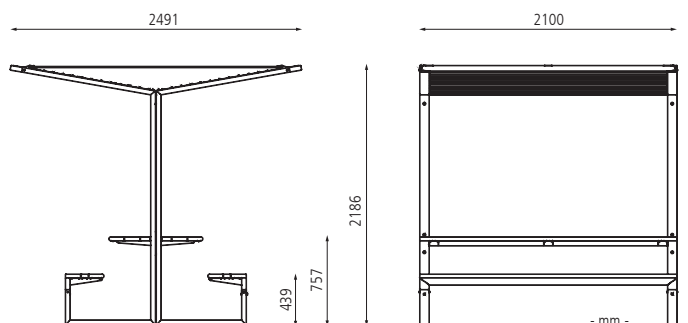

Modell zur einfachen Selbstmontage

Freizeitüberdachung CISON

Dachbreite x Dachtiefe	mm	2100 x 2491	
Ausführung		Dachlamellen aus Holz	Dachlamellen aus Stahl
Oberfläche Stahlteile		feuerverzinkt und pulverbeschichtet	
Freizeitüberdachung CISON	Nr. €	490 805 HV	490 806 HV

4788

Lieferzeiten finden Sie online: www.ziegler-metall.de

Starke Marktschwankungen können zu Preisabweichungen führen: Bitte fragen Sie die aktuellen Preise an.