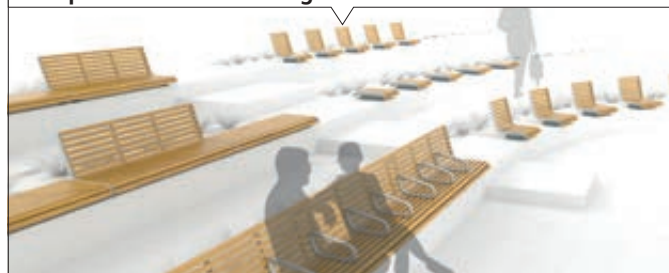

Die passende Mauerauflage PORT finden Sie auf Seite 279.