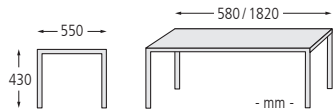

Ausführung		mit Rückenlehne					
Sitzbreite	mm	580	1820	580	1820	580	1820
Holzart		Robinie		Jatoba		FSC® 100%-zertifiziertes Jatoba	
Gewicht	kg	18	38	18	38	18	38
Befestigungsart		zum Aufdübeln					
	Nr.	117 130 HV	177 892 HV	117 131 HV	177 893 HV	122 129 HV	122 112 HV
	€						

EXKLUSIV bei ZIEGLER®

Weitere Ausführungen finden Sie online unter:
www.ziegler-metall.de

H3139

Die passende Mauerauflage PORT finden Sie auf Seite 279.

Sitzbank PORTIQOA ohne Rückenlehne, mit Robinienholzbelattung

Sitz und Sitzbank PORTIQOA

Ausführung		ohne Rückenlehne					
Sitzbreite	mm	580	1820	580	1820	580	1820
Holzart		Robinie		Jatoba		FSC® 100%-zertifiziertes Jatoba	
Gewicht	kg	14	28	14	28	14	28
Befestigungsart		zum Aufdübeln					
	Nr.	117 126 HV	177 890 HV	117 127 HV	177 891 HV	122 127 HV	122 128 HV
	€						