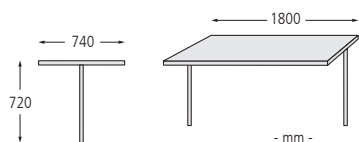

Sitzbank PORTIQOA mit Rückenlehne und Armlehnen, mit Jatobaholzbelattung sowie Tisch, Abfallbehälter QUINBIN (S. 310-311) und Freiarmschirm SINGLE POLE (Online-Angebot)

Tisch

Ausführung	Robinie	Jatoba	FSC® 100%-zertifiziertes Jatoba
Sitzbreite	1800		
Holzart	Robinie	Jatoba	FSC® 100%-zertifiziertes Jatoba
Gewicht	40		
Befestigungsart	zum Aufdübeln		
	Nr.	177 894 HV	117 133 HV
	€		122 145 HV

Zubehör für Befestigung Tisch auf Beton		
Gewindestangen (4 Stück)	Nr.	117 859 HV
M 12 x 200 Stahl, galvanisch verzinkt	€ / Set	

Sie benötigen 2 Sets pro Tisch.