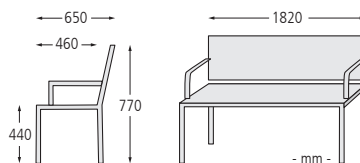

Sitzbank PORTIQOA mit Rückenlehne und Armlehnen, mit Jatobaholzbelattung

Sitzbank PORTIQOA

Ausführung		mit Rückenlehne und Armlehnen		
Sitzbreite	mm	1800		
Holzart		Robinie	Jatoba	FSC® 100%-zertifiziertes Jatoba
Gewicht	kg	40		
Befestigungsart		zum Aufdübeln		
	Nr.	177 894 HV	117 133 HV	122 145 HV
	€