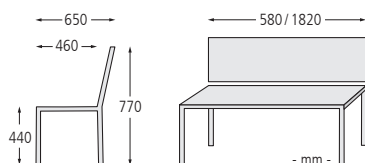

Sitz, Sitzbank und Tisch PORTIQOA mit Holzbelattung

Konstruktion: Sitz und Sitzbank mit Seitenteilen sowie Armlehnen aus Aluminiumguss. Tisch mit Unterkonstruktion aus Stahl. Sitzfläche, Rückenlehne und Tischfläche mit Holzbelattung.

Oberfläche / Farbe: Sitz und Sitzbank aus Aluminiumguss, natur. Auf Anfrage auch pulverbeschichtet in mmcité-Standardfarben erhältlich. Alle Stahlteile beim Tisch feuerverzinkt und pulverbeschichtet in mmcité-Standardfarben.

Holz: Wahlweise Robinie, Jatoba bzw. FSC®-zertifiziertes Jatoba, unbehandelt.

Befestigungsart: Sitz und Sitzbank zum Aufdübeln bei +/- 0 mm und Tisch bei -100 mm, Befestigungsmaterial siehe Zubehör.

Anlieferung: Erfolgt fertig montiert.

Design: David Karásek, Radek Hegmon

mmcité
Standardfarben

siehe ziegler-metall.de/farben

Mengenrabatt
www.ziegler-metall.de

Sitz und Sitzbank PORTIQOA

Ausführung		mit Rückenlehne					
Sitzbreite	mm	580	1820	580	1820	580	1820
Holzart		Robinie		Jatoba		FSC® 100%-zertifiziertes Jatoba	
Gewicht	kg	18	38	18	38	18	38
Befestigungsart		zum Aufdübeln					
	Nr.	117 130 HV	177 892 HV	117 131 HV	177 893 HV	122 129 HV	122 112 HV
	€						

EXKLUSIV bei ZIEGLER®

Weitere Ausführungen finden Sie online unter:
www.ziegler-metall.de

H3139

Die passende Mauerauflage PORT finden Sie auf Seite 279.