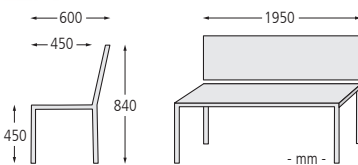

**Anlieferung:** Erfolgt komplett fertig montiert.

**Sitzbank LIGURIA**

▲ Sitzbank LIGURIA ohne Rückenlehne, zum Aufdübeln, mit Edelstahlauflage, Stahlteile in DB 703 eisenglimmer

**Sitzbank LIGURIA**

Ausführung	ohne Rückenlehne			
Sitzbreite	mm 1950			
Material Auflage	Stahl		Edelstahl	
Gewicht	kg 41		kg 46	
Befestigungsart	zum freien Aufstellen	zum Aufdübeln	zum freien Aufstellen	zum Aufdübeln
Nr.	123 340 HV	123 341 HV	123 342 HV	123 343 HV
€				

▲ Sitzbank LIGURIA mit Rückenlehne, zum freien Aufstellen, mit Stahlauflage, Stahlteile in DB 703 eisenglimmer

**Sitzbank LIGURIA**

Ausführung	mit Rückenlehne			
Sitzbreite	mm 1950			
Material Auflage	Stahl		Edelstahl	
Gewicht	kg 61		kg 69	
Befestigungsart	zum freien Aufstellen	zum Aufdübeln	zum freien Aufstellen	zum Aufdübeln
Nr.	123 344 HV	123 345 HV	123 346 HV	123 347 HV
€				