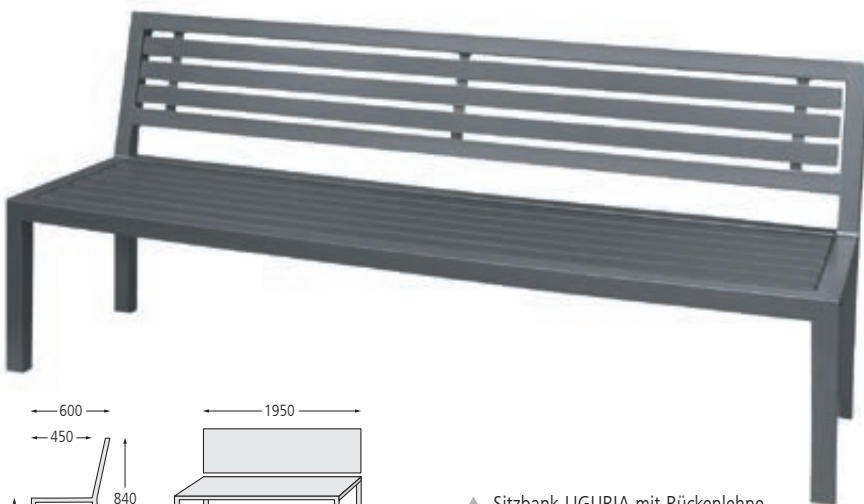

**Sitzbank und Mauerauflage LIGURIA**  
mit Stahl- bzw. Edelstahlauflage

EXKLUSIV bei **ZIEGLER**

**Konstruktion:** Sitzbank mit Gestell aus Stahl-Quadratrohr 50 x 50 mm, Sitzfläche und Rückenlehne aus Stahl- bzw. Edelstahl-Rechteckrohr. Stahlausführung komplett verschweißt, Ausführung mit Edelstahlauflage verschraubt. Mauerauflage aus Stahl-Rechteckrohr.

**Oberfläche / Farbe:** Alle Stahlteile feuerverzinkt und pulverbeschichtet in ZIEGLER-Standardfarben. Edelstahl V2A, geschliffen.

**Befestigungsart:** Sitzbank zum freien Aufstellen bzw. zum Aufdübeln bei +/- 0 mm. Mauerauflage zum Aufdübeln bei +/- 0 mm, Befestigungsmaterial im Lieferumfang enthalten.

**Anlieferung:** Erfolgt komplett fertig montiert.

**Sitzbank LIGURIA**

▲ Sitzbank LIGURIA ohne Rückenlehne, zum Aufdübeln, mit Edelstahlauflage, Stahlteile in DB 703 eisenglimmer

**Sitzbank LIGURIA**

Ausführung	ohne Rückenlehne			
Sitzbreite	mm 1950			
Material Auflage	Stahl		Edelstahl	
Gewicht	kg 41		kg 46	
Befestigungsart	zum freien Aufstellen	zum Aufdübeln	zum freien Aufstellen	zum Aufdübeln
Nr.	123 340 HV	123 341 HV	123 342 HV	123 343 HV
€				

▲ Sitzbank LIGURIA mit Rückenlehne, zum freien Aufstellen, mit Stahlauflage, Stahlteile in DB 703 eisenglimmer

**Sitzbank LIGURIA**

Ausführung	mit Rückenlehne			
Sitzbreite	mm 1950			
Material Auflage	Stahl		Edelstahl	
Gewicht	kg 61		kg 69	
Befestigungsart	zum freien Aufstellen	zum Aufdübeln	zum freien Aufstellen	zum Aufdübeln
Nr.	123 344 HV	123 345 HV	123 346 HV	123 347 HV
€				