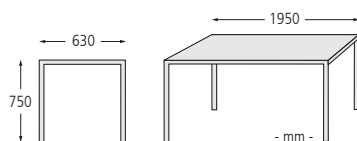

◀ Tisch LIGURIA in DB 703 eisenglimmer

Tisch LIGURIA

Material Auflage		Stahl		Edelstahl	
Gewicht	kg	52		59	
Befestigungsart		zum freien Aufstellen	zum Aufdübeln	zum freien Aufstellen	zum Aufdübeln
	Nr.	123 348 HV	123 349 HV	123 350 HV	123 351 HV
	€