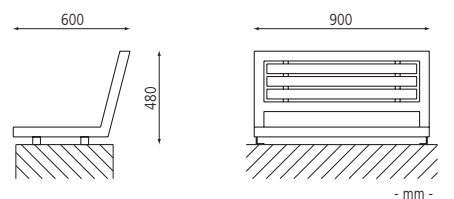

▲ Sitzbank LIGURIA mit Rückenlehne, zum freien Aufstellen, mit Stahlauflage, Stahlteile in DB 703 eisenglimmer

**Sitzbank LIGURIA**

Ausführung	mit Rückenlehne			
Sitzbreite	mm 1950			
Material Auflage	Stahl		Edelstahl	
Gewicht	kg 61		kg 69	
Befestigungsart	zum freien Aufstellen	zum Aufdübeln	zum freien Aufstellen	zum Aufdübeln
Nr.	123 344 HV	123 345 HV	123 346 HV	123 347 HV
€				

▲ Detail: Stahlauflage

▲ Detail: Edelstahlauflage

**Mauerauflage LIGURIA mit Rückenlehne, Stahlteile in RAL 9007 graualuminium**

**Mauerauflage LIGURIA**

Ausführung	ohne Rückenlehne	
Material Auflage	Stahl	
Breite	mm 900	mm 1950
Gewicht	kg 18	kg 31
Befestigungsart	zum Aufdübeln	
Nr.	123 421 HV	123 419 HV
€		

**Mauerauflage LIGURIA**

Ausführung	mit Rückenlehne	
Material Auflage	Stahl	
Breite	mm 900	mm 1950
Gewicht	kg 29	kg 53
Befestigungsart	zum Aufdübeln	
Nr.	123 420 HV	123 417 HV
€		