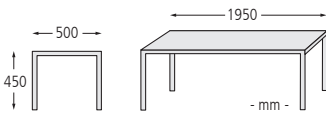

Sitzbank LIGURIA

▲ Sitzbank LIGURIA ohne Rückenlehne, zum Aufdübeln, mit Edelstahlauflage, Stahlteile in DB 703 eisenglimmer

Sitzbank LIGURIA

Ausführung	ohne Rückenlehne			
Sitzbreite	mm 1950			
Material Auflage	Stahl		Edelstahl	
Gewicht	kg 41		kg 46	
Befestigungsart	zum freien Aufstellen	zum Aufdübeln	zum freien Aufstellen	zum Aufdübeln
Nr.	123 340 HV	123 341 HV	123 342 HV	123 343 HV
€