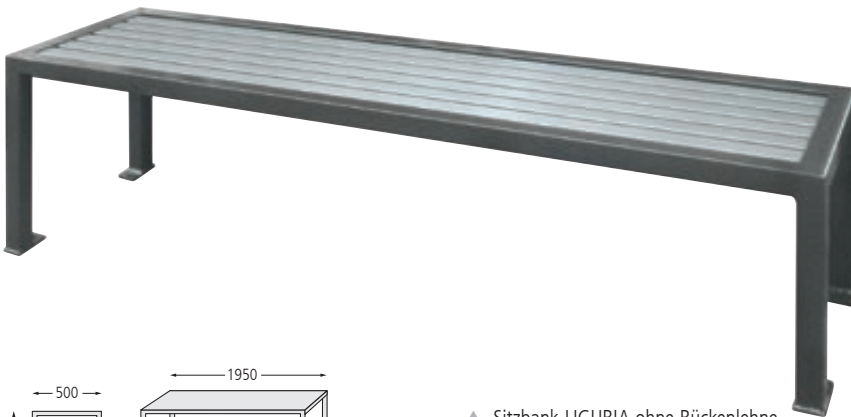

### Tisch LIGURIA mit Stahl- bzw. Edelstahlauflege

EXKLUSIV bei 

**Konstruktion:** Tisch mit Gestell aus Stahl-Quadratrohr 50 x 50 mm, Tischauflege aus Stahl- bzw. Edelstahl-Rechteckrohr. Stahlausführung komplett verschweißt, Ausführung mit Edelstahlauflege verschraubt.

**Sitzbank und Mauerauflage LIGURIA**  
mit Stahl- bzw. Edelstahlauflage

EXKLUSIV bei **ZIEGLER**

**Konstruktion:** Sitzbank mit Gestell aus Stahl-Quadratrohr 50 x 50 mm, Sitzfläche und Rückenlehne aus Stahl- bzw. Edelstahl-Rechteckrohr. Stahlausführung komplett verschweißt, Ausführung mit Edelstahlauflage verschraubt. Mauerauflage aus Stahl-Rechteckrohr.

**Oberfläche / Farbe:** Alle Stahlteile feuerverzinkt und pulverbeschichtet in ZIEGLER-Standardfarben. Edelstahl V2A, geschliffen.

**Befestigungsart:** Sitzbank zum freien Aufstellen bzw. zum Aufdübeln bei +/- 0 mm. Mauerauflage zum Aufdübeln bei +/- 0 mm, Befestigungsmaterial im Lieferumfang enthalten.

**Anlieferung:** Erfolgt komplett fertig montiert.

**Sitzbank LIGURIA**

▲ Sitzbank LIGURIA ohne Rückenlehne, zum Aufdübeln, mit Edelstahlauflage, Stahlteile in DB 703 eisenglimmer

**Sitzbank LIGURIA**

Ausführung	ohne Rückenlehne			
Sitzbreite	mm 1950			
Material Auflage	Stahl		Edelstahl	
Gewicht	kg 41		kg 46	
Befestigungsart	zum freien Aufstellen	zum Aufdübeln	zum freien Aufstellen	zum Aufdübeln
Nr.	123 340 HV	123 341 HV	123 342 HV	123 343 HV
€				