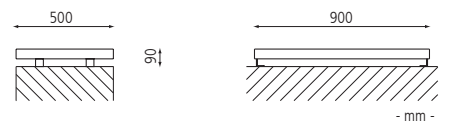

**Anlieferung:** Erfolgt komplett fertig montiert.

**Sitzbank LIGURIA**

▲ Sitzbank LIGURIA ohne Rückenlehne, zum Aufdübeln, mit Edelstahlauflage, Stahlteile in DB 703 eisenglimmer

**Sitzbank LIGURIA**

Ausführung	ohne Rückenlehne			
Sitzbreite	mm 1950			
Material Auflage	Stahl		Edelstahl	
Gewicht	kg 41		kg 46	
Befestigungsart	zum freien Aufstellen	zum Aufdübeln	zum freien Aufstellen	zum Aufdübeln
Nr.	123 340 HV	123 341 HV	123 342 HV	123 343 HV
€				

▲ Sitzbank LIGURIA mit Rückenlehne, zum freien Aufstellen, mit Stahlauflage, Stahlteile in DB 703 eisenglimmer

**Sitzbank LIGURIA**

Ausführung	mit Rückenlehne			
Sitzbreite	mm 1950			
Material Auflage	Stahl		Edelstahl	
Gewicht	kg 61		kg 69	
Befestigungsart	zum freien Aufstellen	zum Aufdübeln	zum freien Aufstellen	zum Aufdübeln
Nr.	123 344 HV	123 345 HV	123 346 HV	123 347 HV
€				

▲ Detail: Stahlauflage

▲ Detail: Edelstahlauflage

**Mauerauflage LIGURIA mit Rückenlehne, Stahlteile in RAL 9007 graualuminium**

**Mauerauflage LIGURIA**

Ausführung	ohne Rückenlehne	
Material Auflage	Stahl	
Breite	mm 900	mm 1950
Gewicht	kg 18	kg 31
Befestigungsart	zum Aufdübeln	
Nr.	123 421 HV	123 419 HV
€		