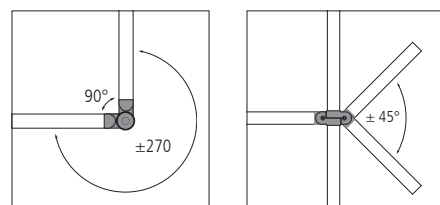

▲ Winkeleinstellungen (beliebig einstellbar)