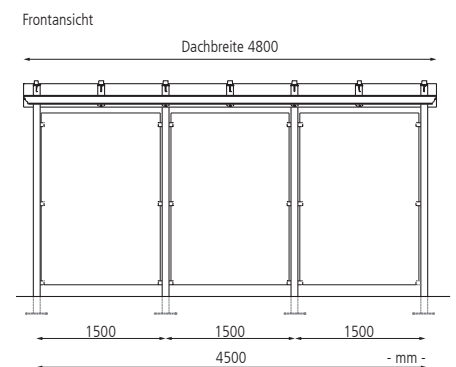

H1753

Mehrpreis			
Dachbreite	mm	4800	6300 9300
Oberfläche Stahlteile			feuerverzinkt
Zwischen- bzw. Rückwand, komplett, Klarglas, Raster 1500 mm	Nr. / Stück	245 496 EK	245 497 EK 245 498 EK
Oberfläche Stahlteile			feuerverzinkt und pulverbeschichtet
Zwischen- bzw. Rückwand, komplett, Klarglas, Raster 1500 mm	Nr. / Stück	245 416 EK	245 417 EK 245 418 EK
Seitenwand, Klarglas, Raster 1500 mm	Nr. / Stück		244 552 EK