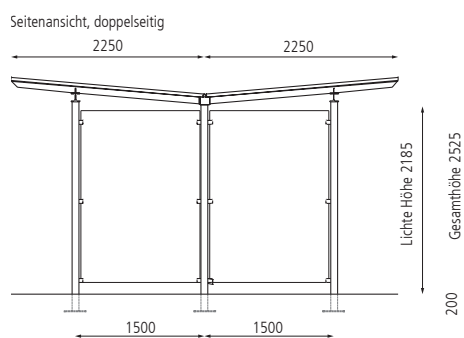

Fahrradüberdachung PEGASUS

Dachbreite x Dachtiefe	mm	4800 x 2250	6300 x 2250	9300 x 2250	4800 x 4500	6300 x 4500	9300 x 4500
							
Ausführung		einseitig			doppelseitig		
Oberfläche Stahlteile		feuerverzinkt					
Fahrradüberdachung PEGASUS (ohne Rück- / Seitenwände)	Nr.	246 491 EK	246 492 EK	246 493 EK	246 511 EK	246 512 EK	246 513 EK
Oberfläche Stahlteile		feuerverzinkt und pulverbeschichtet					
Fahrradüberdachung PEGASUS (ohne Rück- / Seitenwände)	Nr.	246 521 EK	246 522 EK	246 523 EK	246 516 EK	246 517 EK	246 518 EK

H1753

Mehrpreis			
Dachbreite	mm	4800	6300 9300
Oberfläche Stahlteile			feuerverzinkt
Zwischen- bzw. Rückwand, komplett, Klarglas, Raster 1500 mm	Nr. / Stück	245 496 EK	245 497 EK 245 498 EK
Oberfläche Stahlteile			feuerverzinkt und pulverbeschichtet
Zwischen- bzw. Rückwand, komplett, Klarglas, Raster 1500 mm	Nr. / Stück	245 416 EK	245 417 EK 245 418 EK
Seitenwand, Klarglas, Raster 1500 mm	Nr. / Stück		244 552 EK