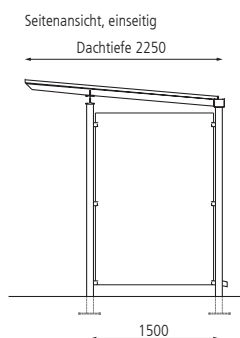

Fahrradüberdachung PEGASUS

Dachbreite x Dachtiefe	mm	4800 x 2250	6300 x 2250	9300 x 2250	4800 x 4500	6300 x 4500	9300 x 4500
							
Ausführung		einseitig			doppelseitig		
Oberfläche Stahlteile		feuerverzinkt					
Fahrradüberdachung PEGASUS (ohne Rück- / Seitenwände)	Nr.	246 491 EK	246 492 EK	246 493 EK	246 511 EK	246 512 EK	246 513 EK
Oberfläche Stahlteile		feuerverzinkt und pulverbeschichtet					
Fahrradüberdachung PEGASUS (ohne Rück- / Seitenwände)	Nr.	246 521 EK	246 522 EK	246 523 EK	246 516 EK	246 517 EK	246 518 EK

H1753

Mehrpreis			
Dachbreite	mm	4800	6300 9300
Oberfläche Stahlteile			feuerverzinkt
Zwischen- bzw. Rückwand, komplett, Klarglas, Raster 1500 mm	Nr. / Stück	245 496 EK	245 497 EK 245 498 EK
Oberfläche Stahlteile			feuerverzinkt und pulverbeschichtet
Zwischen- bzw. Rückwand, komplett, Klarglas, Raster 1500 mm	Nr. / Stück	245 416 EK	245 417 EK 245 418 EK
Seitenwand, Klarglas, Raster 1500 mm	Nr. / Stück		244 552 EK