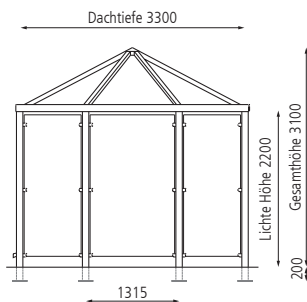

Raucherunterstand AQUA, Dachbreite x Dachtiefe 6500 mm x 3300 mm, Seitenwände ESG, Klarglas, Sitzbänke mit Holzbelattung, Stahlkonstruktion in RAL 5010 enzianblau

▲ Preisbeispiel:

**Raucherunterstand AQUA**

Dachbreite x Dachtiefe 3300 mm x 3300 mm, Stahlkonstruktion feuerverzinkt und pulverbeschichtet, Seitenwände aus ESG, Klarglas, Dacheindeckung VSG, Klarglas

Pavillon AQUA Komplettangebot

Weitere Bilder, Informationen und Ausschreibungstexte: [www.ziegler-metall.at](http://www.ziegler-metall.at)

H1661

Raucherunterstand AQUA mit Stahlblechdach, Dachbreite x Dachtiefe 3300 mm x 3300 mm

LED-Beleuchtung

**Wir beraten Sie gerne:**  
**07672 / 958 950**

Seitenansicht

Frontansicht, Zweier-Pavillon

**Mehrpreis**

- Seitenwand, Klarglas Raster 1320 mm
- Sitzbank mit 3 Profilhölzern, Länge 1300 mm, Holzart Sapeli, geölt
- Sitzbank mit Drahtgitter, Länge 1300 mm
- LED-Beleuchtung, 3 x 4 Watt, IP 54