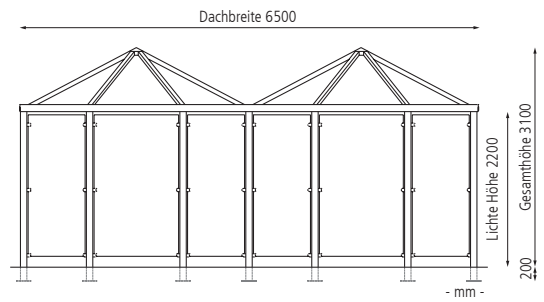

Raucherunterstand AQUA, Dachbreite x Dachtiefe 6500 mm x 3300 mm, Seitenwände ESG, Klarglas, Sitzbänke mit Holzbelattung, Stahlkonstruktion in RAL 5010 enzianblau

▲ Preisbeispiel:

**Raucherunterstand AQUA**

Dachbreite x Dachtiefe 3300 mm x 3300 mm, Stahlkonstruktion feuerverzinkt und pulverbeschichtet, Seitenwände aus ESG, Klarglas, Dacheindeckung VSG, Klarglas

Pavillon AQUA Komplettangebot

Weitere Bilder, Informationen und Ausschreibungstexte: [www.ziegler-metall.at](http://www.ziegler-metall.at)

H1661

Raucherunterstand AQUA mit Stahlblechdach, Dachbreite x Dachtiefe 3300 mm x 3300 mm

LED-Beleuchtung

**Wir beraten Sie gerne:**  
**07672 / 958 950**

Seitenansicht

Frontansicht, Zweier-Pavillon

**Mehrpreis**

- Seitenwand, Klarglas Raster 1320 mm
- Sitzbank mit 3 Profilhölzern, Länge 1300 mm, Holzart Sapeli, geölt
- Sitzbank mit Drahtgitter, Länge 1300 mm
- LED-Beleuchtung, 3 x 4 Watt, IP 54