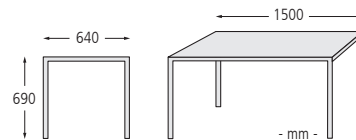

Oberfläche / Farbe: Beton natur. Kunststoffbelattung in Standardfarben gemäß Tabelle.

Holz: Kambala, lasiert in Kastanie.

Befestigungsart: Zum Eingraben (empfohlene Einbautiefe bei Sitzbank 220 mm, bei Tisch 240 mm).

Anlieferung: Erfolgt zerlegt auf Palette.

Sitzbank GENOVA
337 016 EK

▲ Sitzbank GENOVA, Belattung mit PVC-Leisten, mit Holzeinlage, in RAL 6005 moosgrün

Sitzbank und Tisch GENOVA mit Kambalaholzbelattung, lasiert

Farben für Ausführung mit PVC-Leisten. Bitte bei Bestellung Farbe angeben!

RAL 6005 moosgrün
 mahagonibraun ähnlich RAL 8016
 cremeweiß ähnlich RAL 9001

Sitzbank GENOVA

Ausführung		mit Rückenlehne		
Sitzbreite	mm	2000		
Material Auflage		PVC mit Holzeinlage	PVC mit Stahleinlage	Kambala
Anzahl Latten Rückenlehne	Stück	3	2	3
Gewicht	kg	120		
Befestigungsart		zum Eingraben		
	Nr.	337 016 EK	337 017 EK	337 019 EK
	€			

Sitzbank SICILIA

Ausführung	mit Rückenlehne			
Sitzbreite	mm	2000		
Material Auflage		PVC mit Holzeinlage	PVC mit Stahleinlage	Kambala
Anzahl Latten Rückenlehne	Stück	3	2	3
Gewicht	kg	120		
Befestigungsart		zum Eingraben		
Nr.		337 011 EK	337 012 EK	337 014 EK
€				