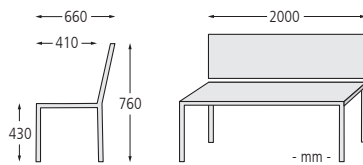

Oberfläche / Farbe: Beton natur. Kunststoffbelattung in Standardfarben gemäß Tabelle.

Holz: Kambala, lasiert in Kastanie.

Befestigungsart: Zum Eingraben (empfohlene Einbautiefe bei Sitzbank 220 mm, bei Tisch 240 mm).

Anlieferung: Erfolgt zerlegt auf Palette.

Sitzbank GENOVA
337 016 EK

▲ Sitzbank GENOVA, Belattung mit PVC-Leisten, mit Holzeinlage, in RAL 6005 moosgrün

Sitzbank und Tisch GENOVA mit Kambalaholzbelattung, lasiert

Farben für Ausführung mit PVC-Leisten. Bitte bei Bestellung Farbe angeben!

RAL 6005 moosgrün
 mahagonibraun ähnlich RAL 8016
 cremeweiß ähnlich RAL 9001

Sitzbank GENOVA

Ausführung		mit Rückenlehne		
Sitzbreite	mm	2000		
Material Auflage		PVC mit Holzeinlage	PVC mit Stahleinlage	Kambala
Anzahl Latten Rückenlehne	Stück	3	2	3
Gewicht	kg	120		
Befestigungsart		zum Eingraben		
	Nr.	337 016 EK	337 017 EK	337 019 EK
	€			

Sitzbank SICILIA

Ausführung	mit Rückenlehne			
Sitzbreite	mm	2000		
Material Auflage		PVC mit Holzeinlage	PVC mit Stahleinlage	Kambala
Anzahl Latten Rückenlehne	Stück	3	2	3
Gewicht	kg	120		
Befestigungsart		zum Eingraben		
Nr.		337 011 EK	337 012 EK	337 014 EK
€				