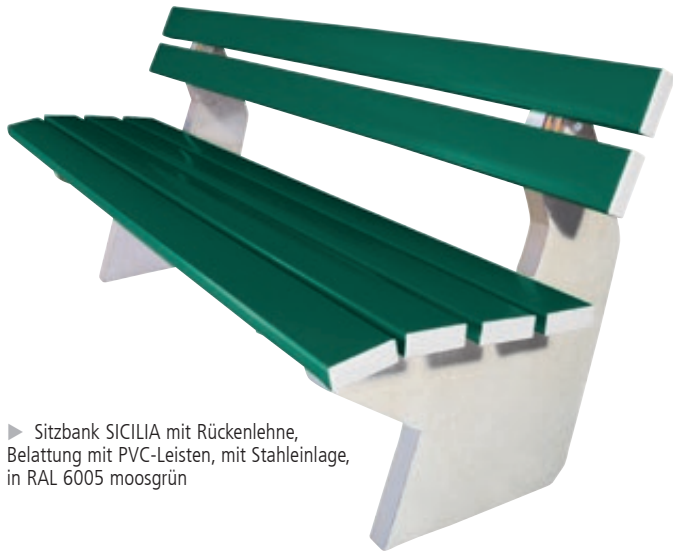

H3302

Sitzbank CATANIA finden Sie online unter:
www.ziegler-metall.at

H0354

Sitzbank SICILIA mit Holz- bzw. Kunststoffbelattung

Konstruktion: Sitzbank mit Betonfüßen. Sitzfläche und wahlweise Rückenlehne mit Holz- bzw. PVC-Kunststoffbelattung, wahlweise mit Holzeinlage oder verzinktem Stahlkern.

Oberfläche / Farbe: Beton natur. Kunststoffbelattung in Standardfarben gemäß Tabelle.

Holz: Kambala, lasiert.

Befestigungsart: Zum Eingraben (empfohlene Einbautiefe bei Sitzbank mit Rückenlehne 240 mm, bei Sitzbank ohne Rückenlehne 230 mm).

Anlieferung: Erfolgt zerlegt auf Palette.

Sitzbank SICILIA mit Rückenlehne, mit Kambalaholzbelattung, lasiert

► Sitzbank SICILIA mit Rückenlehne, Belattung mit PVC-Leisten, mit Stahleinlage, in RAL 6005 moosgrün

Sitzbank SICILIA

Ausführung	mit Rückenlehne			
Sitzbreite	mm	2000		
Material Auflage		PVC mit Holzeinlage	PVC mit Stahleinlage	Kambala
Anzahl Latten Rückenlehne	Stück	3	2	3
Gewicht	kg	120		
Befestigungsart		zum Eingraben		
Nr.		337 011 EK	337 012 EK	337 014 EK
€				