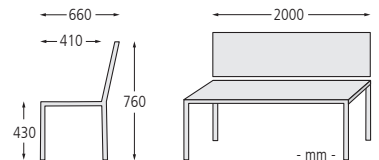

H3302

Sitzbank CATANIA finden Sie online unter:
www.ziegler-metall.at

H0354

Sitzbank SICILIA mit Holz- bzw. Kunststoffbelattung

Konstruktion: Sitzbank mit Betonfüßen. Sitzfläche und wahlweise Rückenlehne mit Holz- bzw. PVC-Kunststoffbelattung, wahlweise mit Holzeinlage oder verzinktem Stahlkern.

Oberfläche / Farbe: Beton natur. Kunststoffbelattung in Standardfarben gemäß Tabelle.

Holz: Kambala, lasiert.

Befestigungsart: Zum Eingraben (empfohlene Einbautiefe bei Sitzbank mit Rückenlehne 240 mm, bei Sitzbank ohne Rückenlehne 230 mm).

Sitzbank SICILIA

Ausführung	mit Rückenlehne			
Sitzbreite	mm	2000		
Material Auflage		PVC mit Holzeinlage	PVC mit Stahleinlage	Kambala
Anzahl Latten Rückenlehne	Stück	3	2	3
Gewicht	kg	120		
Befestigungsart		zum Eingraben		
Nr.		337 011 EK	337 012 EK	337 014 EK
€				