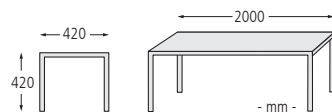

Sitzbank SICILIA

Ausführung	mit Rückenlehne			
Sitzbreite	mm	2000		
Material Auflage		PVC mit Holzeinlage	PVC mit Stahleinlage	Kambala
Anzahl Latten Rückenlehne	Stück	3	2	3
Gewicht	kg	120		
Befestigungsart		zum Eingraben		
Nr.		337 011 EK	337 012 EK	337 014 EK
€				

Farben für Ausführung mit PVC-Leisten. Bitte bei Bestellung Farbe angeben!

- RAL 6005 moosgrün
- mahagonibraun ähnlich RAL 8016
- cremeweiß ähnlich RAL 9001

Sitzbank SICILIA ohne Rückenlehne, mit Kambalaholzbelattung, lasiert

▲ Sitzbank SICILIA ohne Rückenlehne und Tisch GENOVA, Belattung mit PVC-Leisten, in mahagonibraun ähnlich RAL 8016

Sitzbank SICILIA

Ausführung	ohne Rückenlehne			
Sitzbreite	mm	2000		
Material Auflage		PVC mit Holzeinlage	PVC mit Stahleinlage	Kambala
Gewicht	kg	80		
Befestigungsart		zum Eingraben		
Nr.		337 021 EK	337 022 EK	337 024 EK
€				