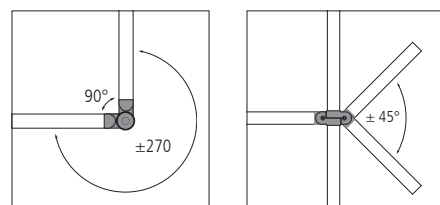

▲ lackiert in RAL 9016 verkehrsweiß

▲ Winkeleinstellungen (beliebig einstellbar)