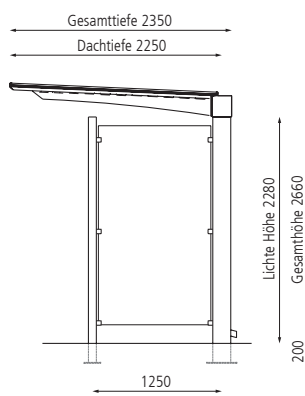

Fahrradüberdachung VIRGO, Dachbreite x Dachtiefe 4720 mm x 4500 mm, doppelseitig, Stahlkonstruktion in DB 703 eisenglimmer

### Fahrradüberdachung VIRGO

Dachbreite x Dachtiefe	mm	4720 x 2250	9240 x 2250	13760 x 2250	4720 x 4500	9240 x 4500	13760 x 4500
							
Ausführung		einseitig			doppelseitig		
Oberfläche Stahlteile		feuerverzinkt					
Fahrradüberdachung VIRGO (ohne Rück- / Seitenwände)	Nr.	054 745 HW	054 746 HW	054 747 HW	054 751 HW	054 752 HW	054 753 HW
Oberfläche Stahlteile		feuerverzinkt und pulverbeschichtet					
Fahrradüberdachung VIRGO (ohne Rück- / Seitenwände)	Nr.	054 748 HW	054 749 HW	054 750 HW	054 754 HW	054 755 HW	054 756 HW

▲ Preisbeispiel:

**Fahrradüberdachung VIRGO**

Dachbreite x Dachtiefe 4720 mm x 2250 mm, einseitig, Stahlkonstruktion feuerverzinkt und pulverbeschichtet, inkl. Rückwand ESG, Klarglas, Scheibendekorbeklebung bauseits, Dacheindeckung VSG, Klarglas

Weitere Bilder, Informationen und Ausschreibungstexte: [www.ziegler-metall.de](http://www.ziegler-metall.de)

H4462

Seitenansicht

Frontansicht

Mehrpreis Rück- und Seitenwände				
Dachbreite	mm	4720	9240	13760
Oberfläche Stahlteile			feuerverzinkt	
Rückwand, Klarglas, Raster 1500 mm	Nr. / Stück	054 766 HW	054 767 HW	054 768 HW
Seitenwand, Klarglas, inkl. vorderer Stütze, Raster 1250 mm	Nr. / Stück		054 770 HW	
Oberfläche Stahlteile			feuerverzinkt und pulverbeschichtet	
Rückwand, Klarglas, Raster 1500 mm	Nr. / Stück	054 763 HW	054 764 HW	054 765 HW
Seitenwand, Klarglas, inkl. vorderer Stütze, Raster 1250 mm	Nr. / Stück		054 769 HW	
Mehrpreis Beleuchtung				
LED-Lichtleiste IP 54 ohne Bewegungsmelder	Nr. / Feld		055 368 HW	
LED-Lichtleiste IP 54 mit Bewegungsmelder	Nr. / Feld		055 369 HW	