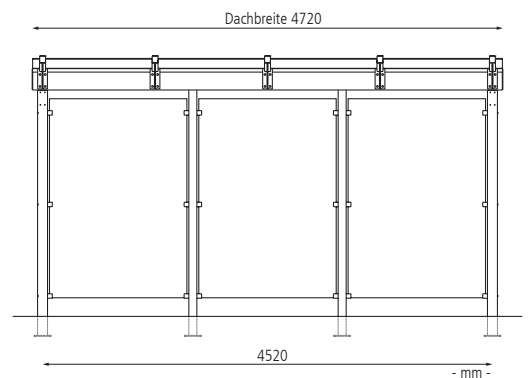

Fahrradüberdachung VIRGO, Dachbreite x Dachtiefe 4720 mm x 4500 mm, doppelseitig, Stahlkonstruktion in DB 703 eisenglimmer

### Fahrradüberdachung VIRGO

Dachbreite x Dachtiefe	mm	4720 x 2250	9240 x 2250	13760 x 2250	4720 x 4500	9240 x 4500	13760 x 4500
							
Ausführung		einseitig			doppelseitig		
Oberfläche Stahlteile		feuerverzinkt					
Fahrradüberdachung VIRGO (ohne Rück- / Seitenwände)	Nr.	054 745 HW	054 746 HW	054 747 HW	054 751 HW	054 752 HW	054 753 HW
Oberfläche Stahlteile		feuerverzinkt und pulverbeschichtet					
Fahrradüberdachung VIRGO (ohne Rück- / Seitenwände)	Nr.	054 748 HW	054 749 HW	054 750 HW	054 754 HW	054 755 HW	054 756 HW

Weitere Bilder, Informationen und Ausschreibungstexte: [www.ziegler-metall.de](http://www.ziegler-metall.de)

H4462

Seitenansicht

Frontansicht

Mehrpreis Rück- und Seitenwände				
Dachbreite	mm	4720	9240	13760
Oberfläche Stahlteile			feuerverzinkt	
Rückwand, Klarglas, Raster 1500 mm	Nr. / Stück	054 766 HW	054 767 HW	054 768 HW
Seitenwand, Klarglas, inkl. vorderer Stütze, Raster 1250 mm	Nr. / Stück		054 770 HW	
Oberfläche Stahlteile			feuerverzinkt und pulverbeschichtet	
Rückwand, Klarglas, Raster 1500 mm	Nr. / Stück	054 763 HW	054 764 HW	054 765 HW
Seitenwand, Klarglas, inkl. vorderer Stütze, Raster 1250 mm	Nr. / Stück		054 769 HW	
Mehrpreis Beleuchtung				
LED-Lichtleiste IP 54 ohne Bewegungsmelder	Nr. / Feld		055 368 HW	
LED-Lichtleiste IP 54 mit Bewegungsmelder	Nr. / Feld		055 369 HW	