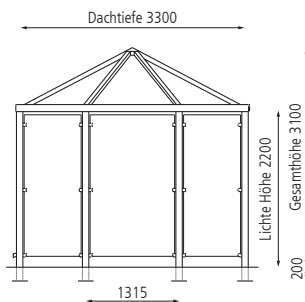

Raucherunterstand AQUA, Dachbreite x Dachtiefe 6500 mm x 3300 mm, Seitenwände ESG, Klarglas, Sitzbänke mit Holzbelattung, Stahlkonstruktion in RAL 5010 enzianblau

▲ Preisbeispiel:

**Raucherunterstand AQUA**

Dachbreite x Dachtiefe 3300 mm x 3300 mm, Stahlkonstruktion feuerverzinkt und pulverbeschichtet, Seitenwände aus ESG, Klarglas, Dacheindeckung VSG, Klarglas

Raucherunterstand AQUA Komplettangebot

Weitere Bilder, Informationen und Ausschreibungstexte: [www.ziegler-metall.de](http://www.ziegler-metall.de)

H1661

Raucherunterstand AQUA mit Stahlblechdach, Dachbreite x Dachtiefe 3300 mm x 3300 mm

LED-Beleuchtung

Beratung zum Nulltarif:

**0800 100 50 02**

Seitenansicht

Frontansicht, Zweier-Pavillon

**Mehrpreis**

- Seitenwand, Klarglas Raster 1320 mm
- Sitzbank mit 3 Profilhölzern, Länge 1300 mm, Holzart Sapeli, geölt
- Sitzbank mit Drahtgitter, Länge 1300 mm
- LED-Beleuchtung, 3 x 4 Watt, IP 54