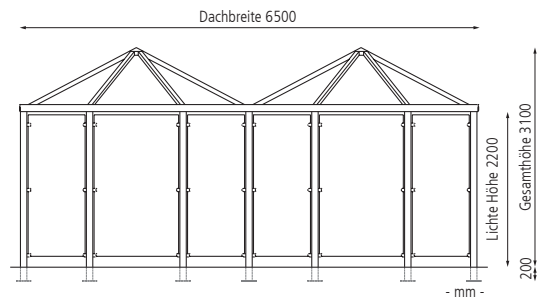

Raucherunterstand AQUA, Dachbreite x Dachtiefe 6500 mm x 3300 mm, Seitenwände ESG, Klarglas, Sitzbänke mit Holzbelattung, Stahlkonstruktion in RAL 5010 enzianblau

▲ Preisbeispiel:

**Raucherunterstand AQUA**

Dachbreite x Dachtiefe 3300 mm x 3300 mm, Stahlkonstruktion feuerverzinkt und pulverbeschichtet, Seitenwände aus ESG, Klarglas, Dacheindeckung VSG, Klarglas

Raucherunterstand AQUA Komplettangebot

Weitere Bilder, Informationen und Ausschreibungstexte: [www.ziegler-metall.de](http://www.ziegler-metall.de)

H1661

Raucherunterstand AQUA mit Stahlblechdach, Dachbreite x Dachtiefe 3300 mm x 3300 mm

LED-Beleuchtung

Beratung zum Nulltarif:

**0800 100 50 02**

Seitenansicht

Frontansicht, Zweier-Pavillon

**Mehrpreis**

- Seitenwand, Klarglas Raster 1320 mm
- Sitzbank mit 3 Profilhölzern, Länge 1300 mm, Holzart Sapeli, geölt
- Sitzbank mit Drahtgitter, Länge 1300 mm
- LED-Beleuchtung, 3 x 4 Watt, IP 54