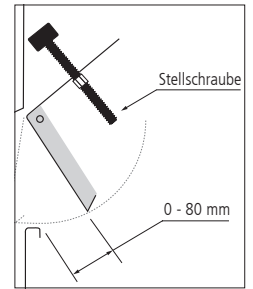

## Briefkasten BOBI GRANDE, BOBI GRANDE S und BOBI JUMBO

**Konstruktion:** Briefkasten aus Stahlblech bzw. aus Edelstahl gefertigt. Mit Edelstahl-Einwurfklappe, nach innen öffnend. Einwurföffnung von 0 bis 80 mm einstellbar, Breite 260 mm.

**Oberfläche / Farbe:** Alle Stahlteile feuerverzinkt und pulverbeschichtet in Standardfarben gemäß Tabelle (siehe gegenüberliegende Seite). Edelstahl V2A, geschliffen Korn 180.

**Befestigungsart:** Zur Wand- / Zaunbefestigung bzw. mit Bogenständer BOBI ROUND (Ø 38 mm) aus Stahl bzw. Edelstahl zum Einbetonieren (Gesamthöhe 1650 mm), empfohlene Einbautiefe 400 mm. Mit Edelstahlstativ BOBI LINK (siehe Zubehör auf gegenüberliegender Seite) zur Montage in Gruppen geeignet. Bogenständer BOBI ROUND bzw. Edelstahlstativ BOBI LINK gegen Mehrpreis mit Fußplatte zum Aufdübeln aus Edelstahl (bitte gleich mitbestellen, nicht nachrüstbar). Befestigungsmaterial für die Wandbefestigung sowie für den Bogenständer und das Edelstahlstativ zum Aufdübeln ist im Lieferumfang enthalten. Lieferung des Briefkastens zur Zaunbefestigung erfolgt ohne Befestigungsmaterial.

**Schließung:** Mittels Zylinderschloss, 3 Schlüssel im Lieferumfang enthalten.

**Zubehör:** Namensschild aus Alu-Profil mit Kunststoff-Schild, welches mittels doppelseitigem Klebeband zwischen Einwurfklappe und oberhalb der Öffnungsklappe angebracht wird (Gravur auf Einwurfklappe auf Anfrage).