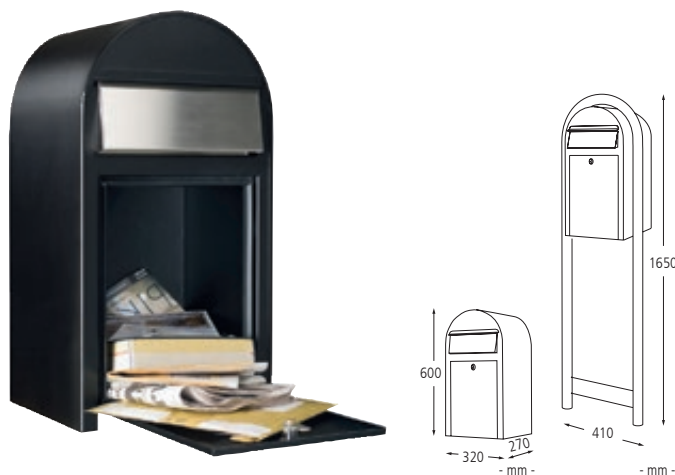

## Briefkasten BOBI GRANDE, BOBI GRANDE S und BOBI JUMBO

**Konstruktion:** Briefkasten aus Stahlblech bzw. aus Edelstahl gefertigt. Mit Edelstahl-Einwurfklappe, nach innen öffnend. Einwurföffnung von 0 bis 80 mm einstellbar, Breite 260 mm.

**Oberfläche / Farbe:** Alle Stahlteile feuerverzinkt und pulverbeschichtet in Standardfarben gemäß Tabelle (siehe gegenüberliegende Seite). Edelstahl V2A, geschliffen Korn 180.

**Befestigungsart:** Zur Wand- / Zaunbefestigung bzw. mit Bogenständer BOBI ROUND (Ø 38 mm) aus Stahl bzw. Edelstahl zum Einbetonieren (Gesamthöhe 1650 mm), empfohlene Einbautiefe 400 mm. Mit Edelstahlstativ BOBI LINK (siehe Zubehör auf gegenüberliegender Seite) zur Montage in Gruppen geeignet. Bogenständer BOBI ROUND bzw. Edelstahlstativ BOBI LINK gegen Mehrpreis mit Fußplatte zum Aufdübeln aus Edelstahl (bitte gleich mitbestellen, nicht nachrüstbar). Befestigungsmaterial für die Wandbefestigung sowie für den Bogenständer und das Edelstahlstativ zum Aufdübeln ist im Lieferumfang enthalten. Lieferung des Briefkastens zur Zaunbefestigung erfolgt ohne Befestigungsmaterial.

▲ Briefkasten BOBI GRANDE mit Bogenständer BOBI ROUND in RAL 9016 verkehrsweiß und Namensschild (Zubehör)

▲ Einwurfklappe nach innen öffnend

▲ Einwurföffnung einstellbar

## Briefkasten BOBI GRANDE

Mit geräumiger Kapazität!