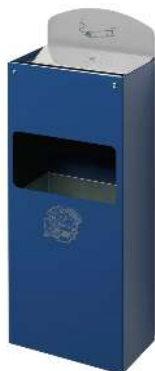

**Gewicht** : 6 kg

**Höhe** : 580 mm

088.570 Abfallbehälter KIRKBY aus Stahl, in silber

Produkttyp : Abfallbehälter

mit Ascher : ja

Tiefe Behälter : 125 mm

Breite Behälter : 200 mm

Mülltrennung : ohne

Einsatzbereich : Außenbereich

Selbstlöschend : nein

Tiefe : 125 mm

Schließung : ohne

Oberfläche Korpus : elektrolytisch verzinkt und pulverbeschichtet

Dach : ohne

Befestigungsart : zur Wandbefestigung

Inhalt Ascher : 0,8 Liter

Breite : 200 mm  
Höhe Behälter : 500 mm  
Material Korpus : Stahl  
Inhalt Abfallbehälter : 4 Liter  
Farbe : silber  
Gewicht : 6 kg  
Höhe : 580 mm

**zum Webshop**

088.569 Abfallbehälter KIRKBY aus Stahl, in RAL 5010 enzianblau

Produkttyp : Abfallbehälter  
mit Ascher : ja  
Tiefe Behälter : 125 mm  
Breite Behälter : 200 mm  
Mülltrennung : ohne  
Einsatzbereich : Außenbereich  
Selbstlöschend : nein  
Tiefe : 125 mm  
Schließung : ohne  
Oberfläche Korpus : elektrolytisch verzinkt und pulverbeschichtet  
Dach : ohne  
Befestigungsart : zur Wandbefestigung  
Inhalt Ascher : 0,8 Liter  
Breite : 200 mm  
Höhe Behälter : 500 mm  
Material Korpus : Stahl  
Farbe : RAL 5010 enzianblau  
Inhalt Abfallbehälter : 4 Liter  
Gewicht : 6 kg  
Höhe : 580 mm