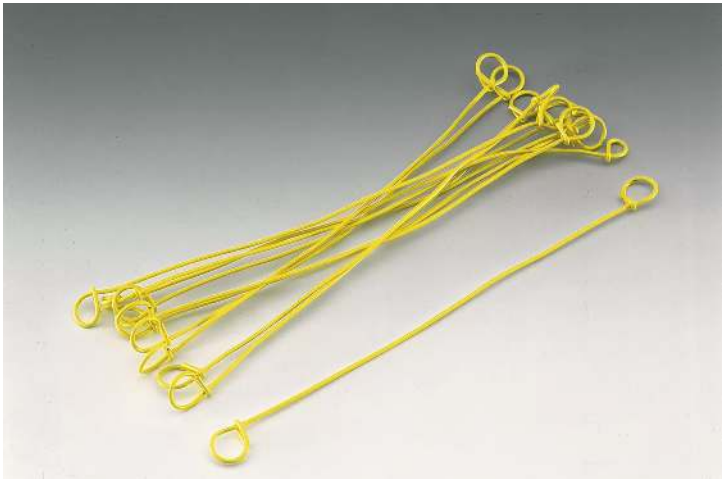

zum Webshop

Großmüllsack LDPE, 240 Liter

Abfallsack HDPE, 33 und 60 Liter

Verschlussdrähte

Kunststoff-Abfallsäcke aus LDPE, gelb, 60 my, 120 Liter,
VE = 250 Stück

Kunststoff-Abfallsäcke aus LDPE, grün, 60 my, 120 Liter,
VE = 250 Stück