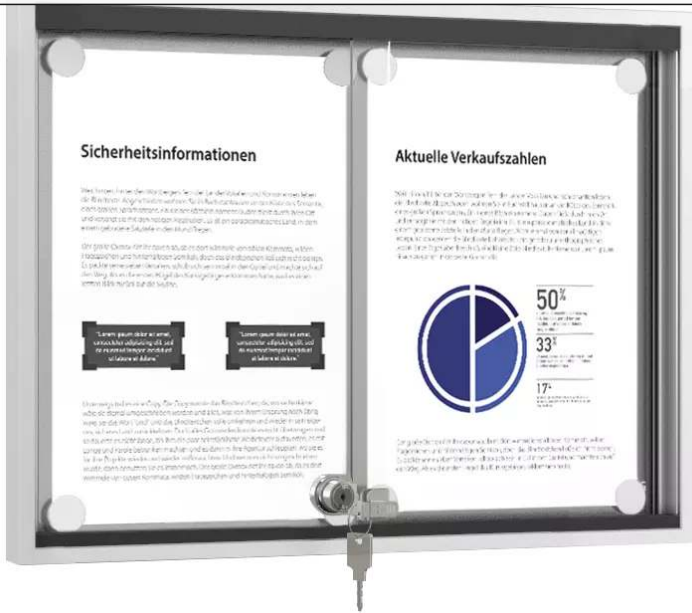

## 271.716 Schaukasten DAFNI Format DIN A1, Ecken rund, pulverbeschichtet

Einsatzbereich : Innenbereich  
Rahmenprofil : eckig  
nutzbare Innentiefe : 10 mm  
Form der Ecken : gerundet  
Schließung : mit  
Nutzung : einseitig  
Produkt : Schaukasten / Vitrine  
Material Rückwand : magnethaftend  
Oberfläche : pulverbeschichtet  
Format : DIN A1  
Gewicht : 12 kg  
Ausrichtung : quer  
Türausführung : Schiebetür  
Verglasung : Einscheiben-Sicherheitsglas (ESG), 4 mm  
Befestigungsart : zur Wandbefestigung  
Anzahl DIN A4 : 8 Stück  
Bautiefe : 30 mm  
Höhe außen : 674 mm  
Höhe Sichtfläche : 634 mm  
Breite außen : 920 mm  
Breite Sichtfläche : 899 mm

[zum Webshop](#)

271.715 Schaukasten DAFNI Format DIN A2, Ecken rund, pulverbeschichtet

Einsatzbereich : Innenbereich  
Rahmenprofil : eckig  
nutzbare Innentiefe : 10 mm  
Form der Ecken : gerundet  
Schließung : mit  
Nutzung : einseitig  
Produkt : Schaukasten / Vitrine  
Material Rückwand : magnethaftend  
Oberfläche : pulverbeschichtet  
Ausrichtung : quer  
Türausführung : Schiebetür  
Verglasung : Einscheiben-Sicherheitsglas (ESG), 4 mm  
Format : DIN A2  
Befestigungsart : zur Wandbefestigung  
Anzahl DIN A4 : 4 Stück  
Bautiefe : 30 mm  
Höhe Sichtfläche : 460 mm  
Höhe außen : 500 mm  
Breite außen : 674 mm  
Breite Sichtfläche : 653 mm  
Gewicht : 7 kg

**[zum Webshop](#)**

Schaukasten DAFNI mit spitzen Ecken, für 8 x DIN A4,  
Alu silber

Detail: Glas-Schiebesperrschloss mit 2 Schlüsseln

Schaukasten DAFNI mit spitzen Ecken, für 2 x DIN A4, Alu silber

Schaukasten DAFNI mit spitzen Ecken, für 4 x DIN A4, Alu silber

Schaukasten DAFNI mit spitzen Ecken, für 16 x DIN A4, Alu silber

Schaukasten DAFNI mit spitzen Ecken, für 8 x DIN A4, Alu silber

Schaukasten DAFNI mit spitzen Ecken, für 8 x DIN A4, Alu silber

Schaukasten DAFNI mit spitzen Ecken, für 16 x DIN A4, Alu silber