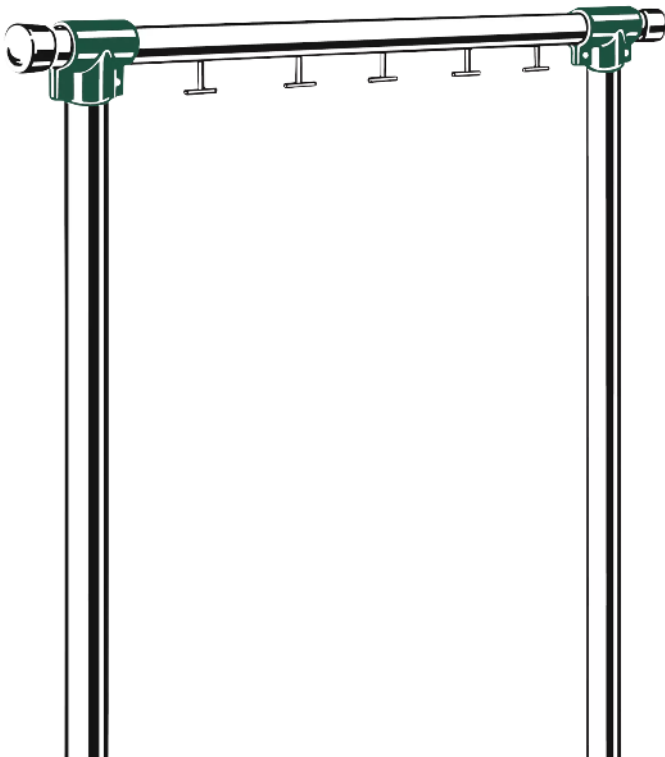

Wäschegeüst SOMERO mit 5 Haken, in RAL 6005 moosgrün