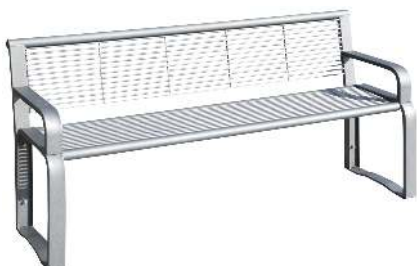

Die Sitzfläche, aus 8 mm starkem Rundstahl, verschafft der Bank einen angenehmen Sitzkomfort und bietet Platz für zwei Personen. Die Sitzbank lässt sich vielfältig zusammenstellen. Ob mit Armlehne oder nur mit Rückenlehne oder beide Varianten miteinander kombiniert - bei der ETHOS stehen alle Gestaltungsmöglichkeiten offen. Zur Sitzbank gibt es selbstverständlich auch den passenden Tisch ETHOS. So lassen sich die bewährten Sitzelemente ganz individuell miteinander kombinieren.

Das robuste Gestell der Bänke besteht aus verzinktem, pulverbeschichtetem Stahl. Entsprechend kann die Farbe nach dem RAL-Farbschema frei gewählt werden. Die hochwertige Pulverbeschichtung sorgt dafür, dass die Lebensdauer der Sitzbank, auch bei Wind und Wetter, noch erhöht wird. Um eine optimale Standfestigkeit herzustellen, werden die Bänke fest im Boden verankert.

Material Auflage : Stahl

Breite : 1620 mm

Produkttyp : Sitzbank

Befestigungsart : zum Aufdübeln bei +/- 0 mm

Sitztiefe : 345 mm

490.029 Sitzbank ETHOS mit Rückenlehne

Bankform : gerade
Oberfläche Unterkonstruktion : feuerverzinkt und pulverbeschichtet
Material Unterkonstruktion : Stahl
Rückenlehne : ja
Sitzhöhe : 420 mm
Oberfläche Auflage : feuerverzinkt und pulverbeschichtet
Armlehnen : nein
Material Auflage : Stahl
Breite : 1620 mm
Anlieferung : zerlegt auf Palette
Produkttyp : Sitzbank
Befestigungsart : zum Aufdübeln bei +/- 0 mm
Sitzbreite : 1620 mm
Sitztiefe : 345 mm
Gewicht : 31 kg
Tiefe : 500 mm
Höhe : 750 mm

zum Webshop

490.184 Sitzbank ETHOS mit Rücken- und Armlehnen

Bankform : gerade
Oberfläche Unterkonstruktion : feuerverzinkt und pulverbeschichtet
Material Unterkonstruktion : Stahl
Rückenlehne : ja
Armlehnen : ja
Sitzhöhe : 420 mm
Oberfläche Auflage : feuerverzinkt und pulverbeschichtet
Material Auflage : Stahl
Breite : 1620 mm
Anlieferung : zerlegt auf Palette
Produkttyp : Sitzbank
Befestigungsart : zum Aufdübeln bei +/- 0 mm
Sitzbreite : 1500 mm
Sitztiefe : 345 mm
Gewicht : 32 kg
Tiefe : 500 mm
Höhe : 750 mm