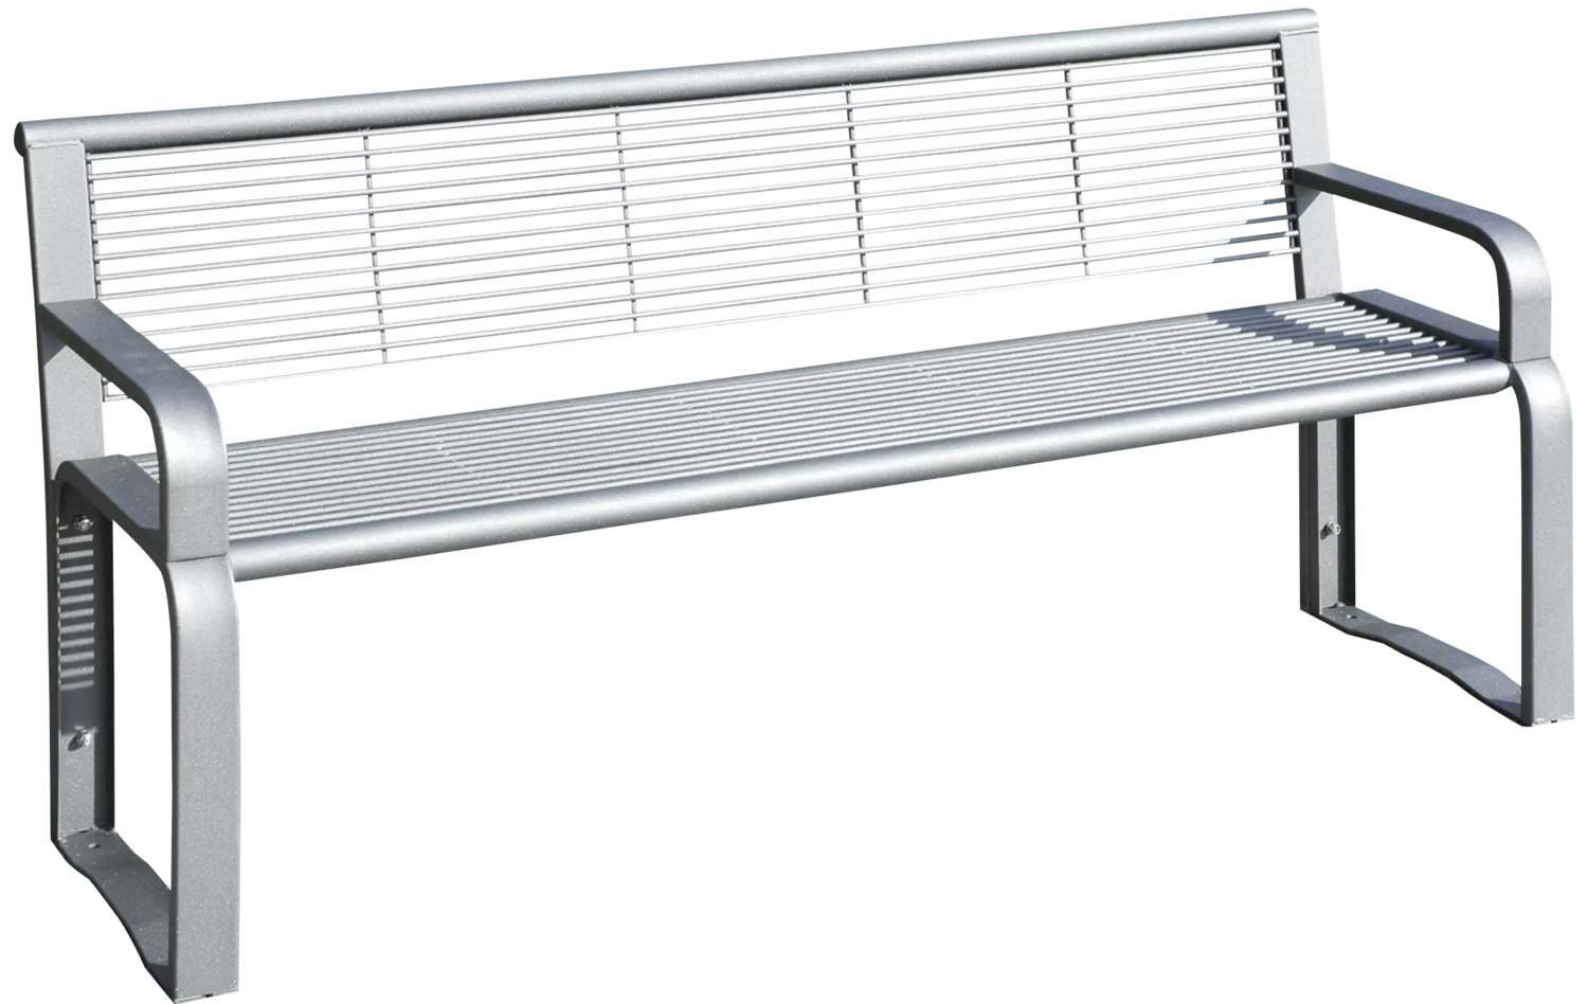

www.ziegler-metall.at

BESTELL-HOTLINE + BERATUNG (Mo - Do: 07:30 - 17:00 Uhr, Freitag 07:30 - 12:00 Uhr)

Tel +43 (0) 76 72 / 958 950 Fax +43 (0) 76 72 / 958 9514 beratung@ziegler-metall.at

Angebote für gewerbliche Kunden. Netto-Preise zzgl. gesetzl. MwSt.