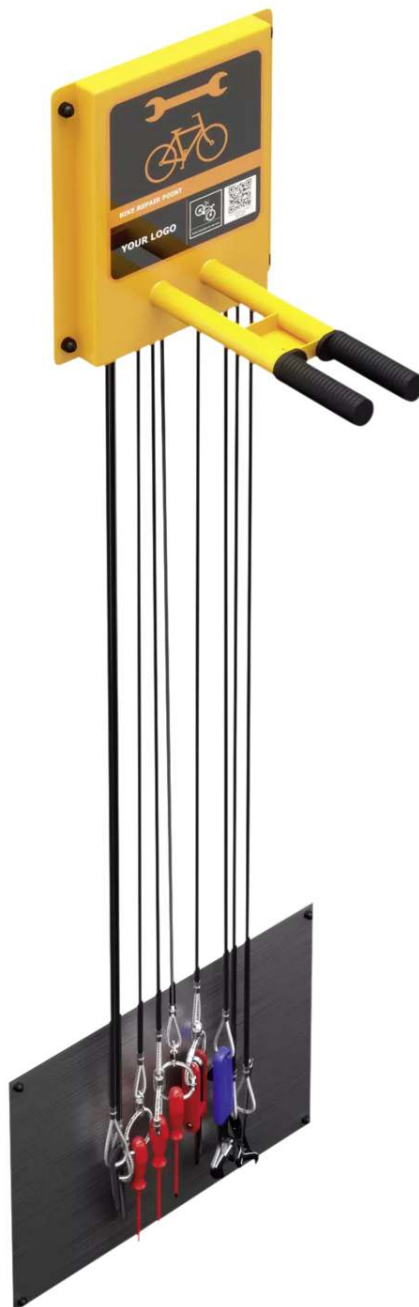

Servicestation ASSIST LIGHT

www.ziegler-metall.at

BESTELL-HOTLINE + BERATUNG zum Nulltarif! (Mo-Fr: 07.30-17.00 Uhr)

Tel.: +43 (0) 76 72 / 95 895

Fax: +43 (0) 76 72 / 95 895 14

info@ziegler-metall.at

Angebote für gewerbliche Kunden. Netto-Preise zzgl. gesetzl. MwSt.