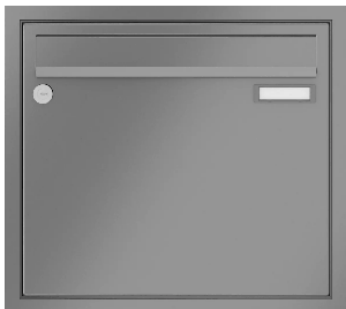

682.233 Briefkastenanlage RAGUSA 1 Briefkasten, Unterputz

Tiefe Briefkasten : 100 mm
Anzahl Kästen nebeneinander : 1
Gesamtanzahl Briefkästen : 1
Gesamttiefe : 100 mm
Befestigungsart : Unterputz
Norm : EN 13724
Einsatzbereich : Außenbereich
Entnahme : vorn
Sprech- / Klingelfach : ohne
Höhe Briefkasten : 330 mm
Breite Briefkasten : 370 mm
Einwurföffnung : 335 x 33 mm
Gesamthöhe : 370 mm
Gesamtbreite : 410 mm

zum Webshop