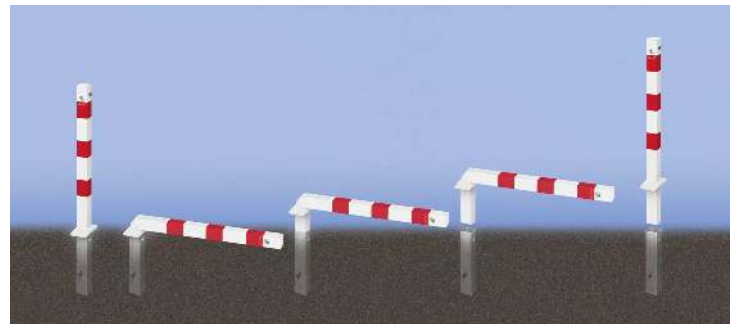

Sperrpfosten GERNIKA NEW zum Einbetonieren, einseitig kippbar und herausnehmbar, mit Dreikantschloss, in RAL 9010 reinweiß mit roten Reflexstreifen</div>