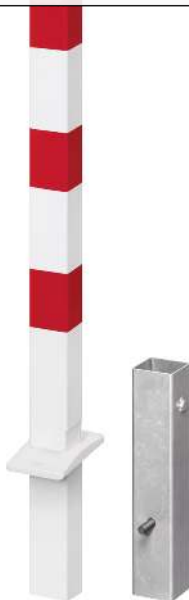

Sperrpfosten GERNIKA NEW zum Einbetonieren, einseitig
kippar und herausnehmbar, mit Dreikantschloss, in RAL
9010 reinweiß mit roten Reflexstreifen