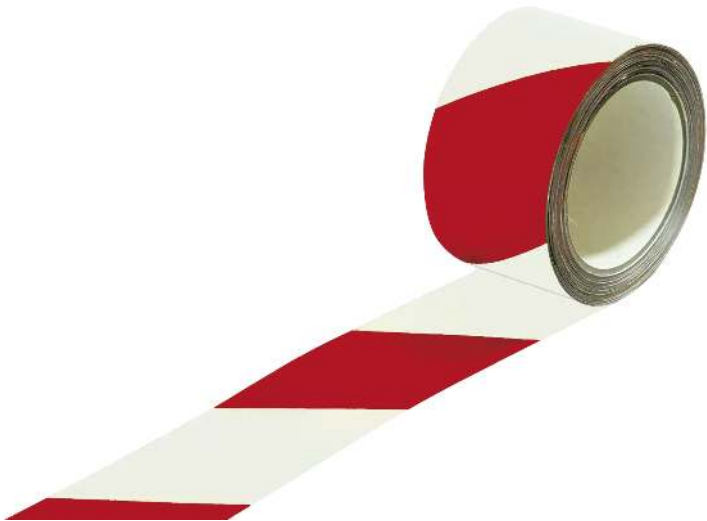

Warnmarkierung DON, langnachleuchtend, schwarz-luxweiß