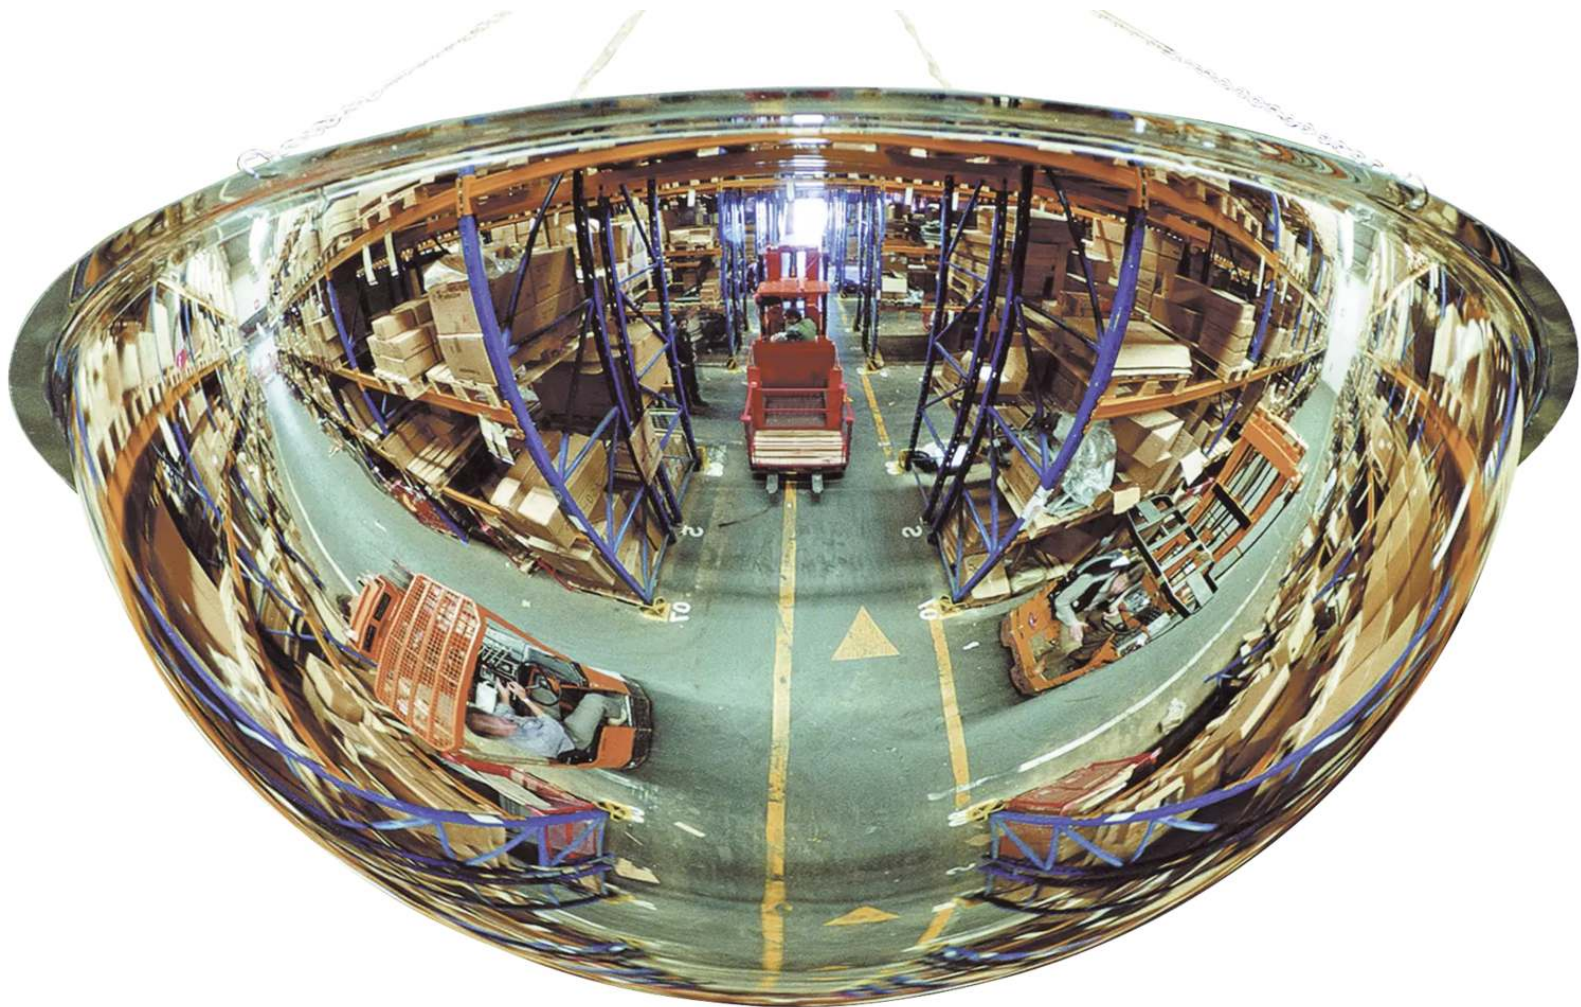

www.ziegler-metall.at

BESTELL-HOTLINE + BERATUNG (Mo - Do: 07:30 - 17:00 Uhr, Freitag 07:30 - 12:00 Uhr)

Tel +43 (0) 76 72 / 958 950 Fax +43 (0) 76 72 / 958 9514 beratung@ziegler-metall.at

Angebote für gewerbliche Kunden. Netto-Preise zzgl. gesetzl. MwSt.