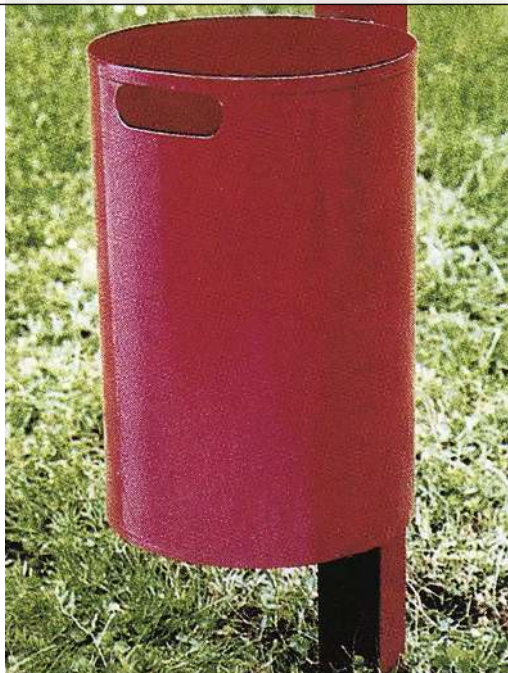

Abfallbehälter KINGSTON, Vollblech, ohne Schutzdach, in RAL 3002 karminrot