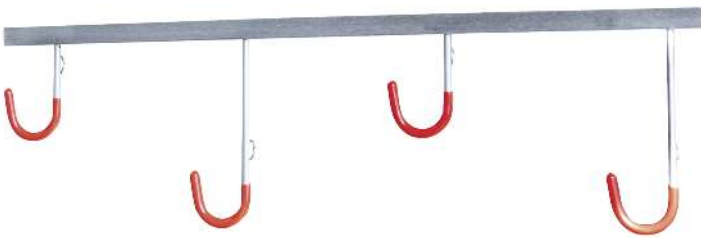

**zum Webshop**

Hängeparker KAIRO zur Wandbefestigung, 4 Haken

Hängeparker KAIRO zur Deckenbefestigung, 3 Haken

Hängeparker KAIRO zur Deckenbefestigung, 3 Haken

Hängeparker KAIRO zur Wandbefestigung, 3 Haken

Hängeparker KAIRO zur Wandbefestigung, 4 Haken

Hängeparker KAIRO zur Wandbefestigung, 4 Haken

Hängeparker KAIRO zur Deckenbefestigung, 2 Haken

Hängeparker KAIRO zur Wandbefestigung, 2 Haken

xHängeparker KAIRO zur Deckenbefestigung, 8 Haken

Hängeparker KAIRO zur Wandbefestigung, 8 Haken

Hängeparker KAIRO zur Deckenbefestigung, 4 Haken

Hängeparker KAIRO zur Deckenbefestigung, 6 Haken